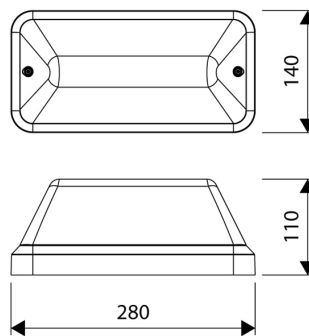

### PRODUCTKENMERKEN

Geschikt voor wandmontage	ja	Nom. spanning	240 240 Volt
Geschikt voor pendelophanging	nee	Nom. levensduur L70/B50 bij 25 °C	100000 Uur
Geschikt voor plafondmontage	ja	Max. systeemvermogen	7 Watt
Geschikt voor inbouwmontage	nee	Specifieke lichtstroom armatuur	100 Lumen per Watt
Geschikt voor opbouwmontage	ja	Kleurtemperatuur	3000 4000 Kelvin
Geschikt voor lichtlijnconfiguratie	nee	Vermogensfactor	0,8
Lamptype	LED niet uitwisselbaar	Breedte	140 Millimeter
Met lichtbron	ja	Hoogte/diepte	110 Millimeter
Lamphouder	Overig	Lengte	280 Millimeter
Materiaal behuizing	Kunststof	Aantal polen	2
Oppervlaktebescherming behuizing	Geen (onbehandeld)	Geleiderdoorsnede	1,5 Vierkante millimeter
Kleur behuizing	Zwart		
Materiaal afdekking	Kunststof transparant		
Rasteruitvoering	Geen		
Spanningstype	AC		
Voorschakelapparaat	LED regeling stroomgestuurd		
Voorschakelapparaat inbegrepen	ja		
Verwisselbare voorschakelapparatuur	nee		
Dimbaar 0-10 V	nee		
Dimbaar 1-10 V	nee		
Dimbaar Dali-2	nee		
Dimbaar DALI	nee		
Dimbaar DMX	nee		
Dimbaar DSI	nee		
Dimbaar met potentiometer (geïntegreerd)	nee		
Dimbaar GPRS	nee		
Dimbaar LineSwitch	nee		
Dimming fabrikantspecifiek	nee		
Dimbaar netspanningsmodulatie	nee		
Dimbaar faseafsnijding	nee		