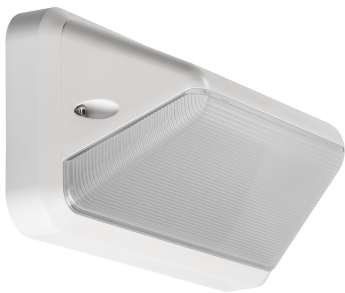

LED Pro-Fit wit (half afgeschermd)

### ROBUUSTE EN STIJLVOL VORMGEGEVEN PLAFOND- EN WANDARMATUREN MET ENERGIEBESPARENDE OPTIES

De Pro-Fit serie bestaat uit een tweetal robuuste en strak vormgegeven plafond- en wandarmaturen. De Pro-Fit is uitermate geschikt voor de woningbouw, voor het gebruik in portalen, gangen, galerijen en bergingen én aan de buitenzijde van panden om bijvoorbeeld de voor- en achterdeur goed te verlichten. Tevens een perfecte een-op-een vervanging van de meest toegepaste conventionele varianten, waarbij door de maatvoering schilderwerk in vele gevallen overbodig is.

## Prolumia LED Pro-Fit

LED Pro-Fit wit (half afgeschermd)