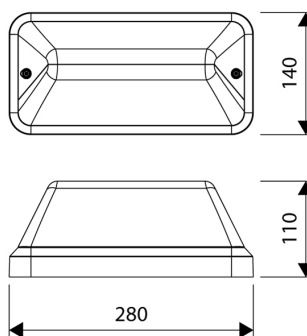

### PRODUCTKENMERKEN

Geschikt voor wandmontage	ja	Nom. spanning	240 240 Volt
Geschikt voor pendelophanging	nee	Nom. levensduur L70/B50 bij 25 °C	100000 Uur
Geschikt voor plafondmontage	ja	Max. systeemvermogen	8 Watt
Geschikt voor inbouwmontage	nee	Specifieke lichtstroom armatuur	90 Lumen per Watt
Geschikt voor opbouwmontage	ja	Kleurtemperatuur	3000 4000 Kelvin
Geschikt voor lichtlijnconfiguratie	nee	Vermogensfactor	0,8
Lamptype	LED niet uitwisselbaar	Breedte	140 Millimeter
Met lichtbron	ja	Hoogte/diepte	110 Millimeter
Lamphouder	Overig	Lengte	280 Millimeter
Materiaal behuizing	Kunststof	Aantal polen	2
Oppervlaktebescherming behuizing	Geen (onbehandeld)	Geleiderdoorsnede	1,5 Vierkante millimeter
Kleur behuizing	Wit		
Materiaal afdekking	Kunststof transparant		
Rasteruitvoering	Geen		
Spanningstype	AC		
Voorschakelapparaat	LED regeling stroomgestuurd		
Voorschakelapparaat inbegrepen	ja		
Verwisselbare voorschakelapparatuur	nee		
Dimbaar 0-10 V	nee		
Dimbaar 1-10 V	nee		
Dimbaar Dali-2	nee		
Dimbaar DALI	nee		
Dimbaar DMX	nee		
Dimbaar DSI	nee		
Dimbaar met potentiometer (geïntegreerd)	nee		
Dimbaar GPRS	nee		
Dimbaar LineSwitch	nee		
Dimming fabrikantspecifiek	nee		
Dimbaar netspanningsmodulatie	nee		
Dimbaar faseafsnijding	nee		