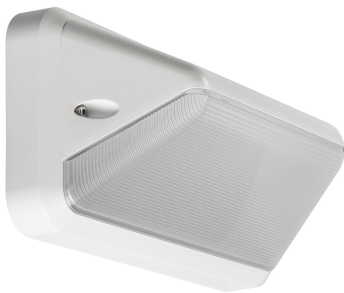

LED Pro-Fit wit (half afgeschermd)

40010324

EAN: 8720604744323

ROBUUSTE EN STIJLVOL VORMGEGEVEN PLAFOND- EN WANDARMATUREN MET ENERGIEBESPARENDE OPTIES

De Pro-Fit serie bestaat uit een tweetal robuuste en strak vormgegeven plafond- en wandarmaturen. De Pro-Fit is uitermate geschikt voor de woningbouw, voor het gebruik in portalen, gangen, galerijen en bergingen én aan de buitenzijde van panden om bijvoorbeeld de voor- en achterdeur goed te verlichten. Tevens een perfecte een-op-een vervanging van de meest toegepaste conventionele varianten, waarbij door de maatvoering schilderwerk in vele gevallen overbodig is.

PRODUCTKENMERKEN

Geschikt voor wandmontage	ja	Nom. spanning	240 240 Volt
Geschikt voor pendelophanging	nee	Nom. levensduur L70/B50 bij 25 °C	100000 Uur
Geschikt voor plafondmontage	ja	Max. systeemvermogen	7 Watt
Geschikt voor inbouwmontage	nee	Specifieke lichtstroom armatuur	100 Lumen per Watt
Geschikt voor opbouwmontage	ja	Kleurtemperatuur	3000 4000 Kelvin
Geschikt voor lichtlijnconfiguratie	nee	Vermogensfactor	0,8
Lamptype	LED niet uitwisselbaar	Breedte	140 Millimeter
Met lichtbron	ja	Hoogte/diepte	110 Millimeter
Lamphouder	Overig	Lengte	280 Millimeter
Materiaal behuizing	Kunststof	Aantal polen	2
Oppervlaktebescherming behuizing	Geen (onbehandeld)	Geleiderdoorsnede	1,5 Vierkante millimeter
Kleur behuizing	Wit		
Materiaal afdekking	Kunststof transparant		
Rasteruitvoering	Geen		
Spanningstype	AC		
Voorschakelapparaat	LED regeling stroomgestuurd		
Voorschakelapparaat inbegrepen	ja		
Verwisselbare voorschakelapparatuur	nee		
Dimbaar 0-10 V	nee		
Dimbaar 1-10 V	nee		
Dimbaar Dali-2	nee		
Dimbaar DALI	nee		
Dimbaar DMX	nee		
Dimbaar DSI	nee		
Dimbaar met potentiometer (geïntegreerd)	nee		
Dimbaar GPRS	nee		
Dimbaar LineSwitch	nee		
Dimming fabrikantspecifiek	nee		
Dimbaar netspanningsmodulatie	nee		
Dimbaar faseafsnijding	nee		