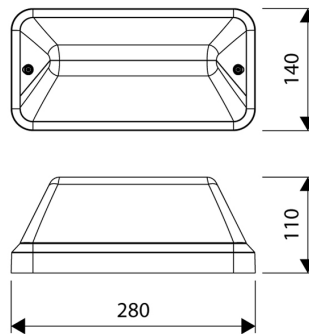

LED Pro-Fit wit (half afgeschermd)

40010324

EAN: 8720604744323

ROBUUSTE EN STIJLVOL VORMGEGEVEN PLAFOND- EN WANDARMATUREN MET ENERGIEBESPARENDE OPTIES

De Pro-Fit serie bestaat uit een tweetal robuuste en strak vormgegeven plafond- en wandarmaturen. De Pro-Fit is uitermate geschikt voor de woningbouw, voor het gebruik in portalen, gangen, galerijen en bergingen én aan de buitenzijde van panden om bijvoorbeeld de voor- en achterdeur goed te verlichten. Tevens een perfecte een-op-een vervanging van de meest toegepaste conventionele varianten, waarbij door de maatvoering schilderwerk in vele gevallen overbodig is.

PRODUCTKENMERKEN

Geschikt voor wandmontage	ja	Nom. spanning	240 240 Volt
Geschikt voor pendelophanging	nee	Nom. levensduur L70/B50 bij 25 °C	100000 Uur
Geschikt voor plafondmontage	ja	Max. systeemvermogen	7 Watt
Geschikt voor inbouwmontage	nee	Specifieke lichtstroom armatuur	100 Lumen per Watt
Geschikt voor opbouwmontage	ja	Kleurtemperatuur	3000 4000 Kelvin
Geschikt voor lichtlijnconfiguratie	nee	Vermogensfactor	0,8
Lamptype	LED niet uitwisselbaar	Breedte	140 Millimeter
Met lichtbron	ja	Hoogte/diepte	110 Millimeter
Lamphouder	Overig	Lengte	280 Millimeter
Materiaal behuizing	Kunststof	Aantal polen	2
Oppervlaktebescherming behuizing	Geen (onbehandeld)	Geleiderdoorsnede	1,5 Vierkante millimeter
Kleur behuizing	Wit		
Materiaal afdekking	Kunststof transparant		
Rasteruitvoering	Geen		
Spanningstype	AC		
Voorschakelapparaat	LED regeling stroomgestuurd		
Voorschakelapparaat inbegrepen	ja		
Verwisselbare voorschakelapparatuur	nee		
Dimbaar 0-10 V	nee		
Dimbaar 1-10 V	nee		
Dimbaar Dali-2	nee		
Dimbaar DALI	nee		
Dimbaar DMX	nee		
Dimbaar DSI	nee		
Dimbaar met potentiometer (geïntegreerd)	nee		
Dimbaar GPRS	nee		
Dimbaar LineSwitch	nee		
Dimming fabrikantspecifiek	nee		
Dimbaar netspanningsmodulatie	nee		
Dimbaar faseafsnijding	nee		