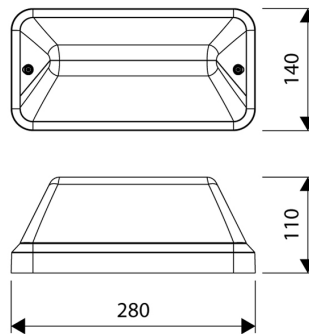

LED Pro-Fit zwart (half afgeschermd)

40010333

EAN: 8720604744361

ROBUUSTE EN STIJLVOL VORMGEGEVEN PLAFOND- EN WANDARMATUREN MET ENERGIEBESPARENDE OPTIES

De Pro-Fit serie bestaat uit een tweetal robuuste en strak vormgegeven plafond- en wandarmaturen. De Pro-Fit is uitermate geschikt voor de woningbouw, voor het gebruik in portalen, gangen, galerijen en bergingen én aan de buitenzijde van panden om bijvoorbeeld de voor- en achterdeur goed te verlichten. Tevens een perfecte een-op-een vervanging van de meest toegepaste conventionele varianten, waarbij door de maatvoering schilderwerk in vele gevallen overbodig is.

PRODUCTKENMERKEN

Geschikt voor wandmontage	ja	Nom. spanning	240 240 Volt
Geschikt voor pendelophanging	nee	Nom. levensduur L70/B50 bij 25 °C	100000 Uur
Geschikt voor plafondmontage	ja	Max. systeemvermogen	8 Watt
Geschikt voor inbouwmontage	nee	Specifieke lichtstroom armatuur	90 Lumen per Watt
Geschikt voor opbouwmontage	ja	Kleurtemperatuur	3000 4000 Kelvin
Geschikt voor lichtlijnconfiguratie	nee	Vermogensfactor	0,8
Lamptype	LED niet uitwisselbaar	Breedte	140 Millimeter
Met lichtbron	ja	Hoogte/diepte	110 Millimeter
Lamphouder	Overig	Lengte	280 Millimeter
Materiaal behuizing	Kunststof	Aantal polen	2
Oppervlaktebescherming behuizing	Geen (onbehandeld)	Geleiderdoorsnede	1,5 Vierkante millimeter
Kleur behuizing	Zwart		
Materiaal afdekking	Kunststof transparant		
Rasteruitvoering	Geen		
Spanningstype	AC		
Voorschakelapparaat	LED regeling stroomgestuurd		
Voorschakelapparaat inbegrepen	ja		
Verwisselbare voorschakelapparatuur	nee		
Dimbaar 0-10 V	nee		
Dimbaar 1-10 V	nee		
Dimbaar Dali-2	nee		
Dimbaar DALI	nee		
Dimbaar DMX	nee		
Dimbaar DSI	nee		
Dimbaar met potentiometer (geïntegreerd)	nee		
Dimbaar GPRS	nee		
Dimbaar LineSwitch	nee		
Dimming fabrikantspecifiek	nee		
Dimbaar netspanningsmodulatie	nee		
Dimbaar faseafsnijding	nee		