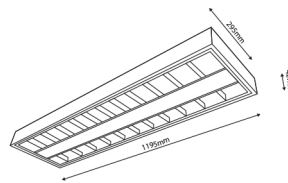

PRODUCTKENMERKEN

Geschikt voor wandmontage	nee	Nom. spanning	220 240 Volt
Geschikt voor pendelophanging	nee	Nom. levensduur L70/B50 bij 25 °C	50000 Uur
Geschikt voor plafondmontage	ja	Nom. omgevingstemperatuur volgens IEC62722-2-1	-15 45 Graden Celsius
Geschikt voor inbouwmontage	nee	Max. systeemvermogen	40 Watt
Geschikt voor opbouwmontage	ja	Specifieke lichtstroom armatuur	95 Lumen per Watt
Geschikt voor lichtlijnconfiguratie	nee	Effectieve lichtstroom volgens IEC 62722-2-1	3800 Lumen
Geschikt voor beeldschermwerkplaats volgens EN 12464-1	nee	Kleurtemperatuur	4000 4000 Kelvin
Lamptype	LED niet uitwisselbaar	Vermogensfactor	1
Met lichtbron	ja	Breedte	295 Millimeter
Lamphouder	Overig	Hoogte/diepte	42 Millimeter
Materiaal behuizing	Staal	Lengte	1195 Millimeter
Oppervlaktebescherming behuizing	Gelakt	Verblindingsbegrenzing (UGR)	16
Kleur behuizing	Wit		
Materiaal afdekking	Kunststof opaal		
Rasteruitvoering	Mat		
Spanningstype	AC		
Voorschakelapparaat	LED regeling stroomgestuurd		
Voorschakelapparaat inbegrepen	ja		
Dimbaar 0-10 V	nee		
Dimbaar 1-10 V	nee		
Dimbaar DALI	nee		
Dimbaar DMX	nee		
Dimbaar DSI	nee		
Dimbaar met potentiometer (geïntegreerd)	nee		
Dimbaar GPRS	nee		
Dimbaar LineSwitch	nee		
Dimming fabrikantspecifiek	nee		
Dimbaar netspanningsmodulatie	nee		
Dimbaar faseafsnijding	nee		
Dimbaar faseaansnijding	nee		
Dimming programmeerbaar	nee		
Dimbaar RF	nee		
Dimbaar Sine Wave Reduction	nee		