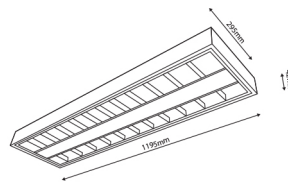

PRODUCTKENMERKEN

Geschikt voor wandmontage	nee	Nom. spanning	220 240 Volt
Geschikt voor pendelophanging	nee	Nom. levensduur L70/B50 bij 25 °C	50000 Uur
Geschikt voor plafondmontage	ja	Nom. omgevingstemperatuur volgens IEC62722-2-1	-15 45 Graden Celsius
Geschikt voor inbouwmontage	nee	Max. systeemvermogen	40 Watt
Geschikt voor opbouwmontage	ja	Specifieke lichtstroom armatuur	95 Lumen per Watt
Geschikt voor lichtlijnconfiguratie	nee	Effectieve lichtstroom volgens IEC 62722-2-1	3800 Lumen
Geschikt voor beeldschermwerkplaats volgens EN 12464-1	nee	Kleurtemperatuur	4000 4000 Kelvin
Lamptype	LED niet uitwisselbaar	Vermogensfactor	1
Met lichtbron	ja	Breedte	295 Millimeter
Lamphouder	Overig	Hoogte/diepte	42 Millimeter
Materiaal behuizing	Staal	Lengte	1195 Millimeter
Oppervlaktebescherming behuizing	Gelakt	Verblindingsbegrenzing (UGR)	16
Kleur behuizing	Wit		
Materiaal afdekking	Kunststof opaal		
Rasteruitvoering	Mat		
Spanningstype	AC		
Voorschakelapparaat	LED regeling stroomgestuurd		
Voorschakelapparaat inbegrepen	ja		
Dimbaar 0-10 V	ja		
Dimbaar 1-10 V	nee		
Dimbaar DALI	nee		
Dimbaar DMX	nee		
Dimbaar DSI	nee		
Dimbaar met potentiometer (geïntegreerd)	nee		
Dimbaar GPRS	nee		
Dimbaar LineSwitch	nee		
Dimming fabrikantspecifiek	nee		
Dimbaar netspanningsmodulatie	nee		
Dimbaar faseafsnijding	nee		
Dimbaar faseaansnijding	nee		
Dimming programmeerbaar	nee		
Dimbaar RF	nee		
Dimbaar Sine Wave Reduction	nee		