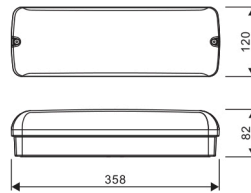

### SLIMME OPLOSSING VOOR EEN VEILIGE DOORGANG

De waterdichte (IP65) LED Pro-Portal is speciaal ontwikkeld voor het verlichten van galerijen, gangen, trappenhuizen, bergingen, toiletten, enz. Verkrijgbaar met noodunit en een vernieuwde microwave sensor: 3-staps dim optie (100% 20% 0%) en daglicht prioriteit waarbij aan-/uitschakeling op basis van daglicht mogelijk is. Armaturen met en zonder sensor kunnen worden gecombineerd als master/slave.

### PRODUCTKENMERKEN

Geschikt voor wandmontage	ja	Nom. spanning	220 240 Volt
Geschikt voor pendelophanging	nee	Nom. levensduur L70/B50 bij 25 °C	50000 Uur
Geschikt voor plafondmontage	ja	Nom. omgevingstemperatuur volgens IEC62722-2-1	-20 50 Graden Celsius
Geschikt voor inbouwmontage	nee	Max. systeemvermogen	7 Watt
Geschikt voor opbouwmontage	ja	Specifieke lichtstroom armatuur	85,7 Lumen per Watt
Geschikt voor lichtlijnconfiguratie	nee	Effectieve lichtstroom volgens IEC 62722-2-1	600 Lumen
Geschikt voor beeldschermwerkplaats volgens EN 12464-1	nee	Kleurtemperatuur	3000 4000 Kelvin
Lamptype	LED niet uitwisselbaar	Vermogensfactor	0,9
Met lichtbron	ja	Breedte	120 Millimeter
Lamphouder	Overig	Hoogte/diepte	82 Millimeter
Materiaal behuizing	Kunststof	Lengte	358 Millimeter
Oppervlaktebescherming behuizing	Overig	Verblindingsbegrenzing (UGR)	17
Kleur behuizing	Wit		
Materiaal afdekking	Kunststof opaal		
Rasteruitvoering	Geen		
Spanningstype	AC		
Voorschakelapparaat	LED regeling stroomgestuurd		
Voorschakelapparaat inbegrepen	ja		
Dimbaar 0-10 V	nee		
Dimbaar 1-10 V	nee		
Dimbaar DALI	nee		
Dimbaar DMX	nee		
Dimbaar DSI	nee		
Dimbaar met potentiometer (geïntegreerd)	nee		
Dimbaar GPRS	nee		
Dimbaar LineSwitch	nee		
Dimming fabrikantspecifiek	nee		
Dimbaar netspanningsmodulatie	nee		