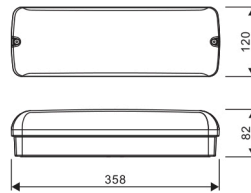

### SLIMME OPLOSSING VOOR EEN VEILIGE DOORGANG

De waterdichte (IP65) LED Pro-Portal is speciaal ontwikkeld voor het verlichten van galerijen, gangen, trappenhuizen, bergingen, toiletten, enz. Verkrijgbaar met noodunit en een vernieuwde microwave sensor: 3-staps dim optie (100% 20% 0%) en daglicht prioriteit waarbij aan-/uitschakeling op basis van daglicht mogelijk is. Armaturen met en zonder sensor kunnen worden gecombineerd als master/slave.

### PRODUCTKENMERKEN

Geschikt voor wandmontage	ja	Nom. spanning	220 240 Volt
Geschikt voor pendelophanging	nee	Nom. levensduur L70/B50 bij 25 °C	50000 Uur
Geschikt voor plafondmontage	ja	Nom. omgevingstemperatuur volgens IEC62722-2-1	-20 50 Graden Celsius
Geschikt voor inbouwmontage	nee	Max. systeemvermogen	7,5 Watt
Geschikt voor opbouwmontage	ja	Specifieke lichtstroom armatuur	80 Lumen per Watt
Geschikt voor lichtlijnconfiguratie	nee	Effectieve lichtstroom volgens IEC 62722-2-1	600 Lumen
Geschikt voor beeldschermwerkplaats volgens EN 12464-1	nee	Kleurtemperatuur	3000 4000 Kelvin
Lamptype	LED niet uitwisselbaar	Vermogensfactor	0,9
Met lichtbron	ja	Breedte	120 Millimeter
Lamphouder	Overig	Hoogte/diepte	82 Millimeter
Materiaal behuizing	Kunststof	Lengte	358 Millimeter
Oppervlaktebescherming behuizing	Overig	Verblindingsbegrenzing (UGR)	17
Kleur behuizing	Wit		
Materiaal afdekking	Kunststof opaal		
Rasteruitvoering	Geen		
Spanningstype	AC		
Voorschakelapparaat	LED regeling stroomgestuurd		
Voorschakelapparaat inbegrepen	ja		
Dimbaar 0-10 V	nee		
Dimbaar 1-10 V	nee		
Dimbaar DALI	nee		
Dimbaar DMX	nee		
Dimbaar DSI	nee		
Dimbaar met potentiometer (geïntegreerd)	nee		
Dimbaar GPRS	nee		
Dimbaar LineSwitch	nee		
Dimming fabrikantspecifiek	nee		
Dimbaar netspanningsmodulatie	nee		