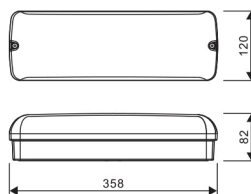

### SLIMME OPLOSSING VOOR EEN VEILIGE DOORGANG

De waterdichte (IP65) LED Pro-Portal is speciaal ontwikkeld voor het verlichten van galerijen, gangen, trappenhuisen, bergingen, toiletten, enz. Verkrijgbaar met noodunit en een vernieuwde microwave sensor: 3-staps dim optie (100% 20% 0%) en daglicht prioriteit waarbij aan-/uitschakeling op basis van daglicht mogelijk is. Armaturen met en zonder sensor kunnen worden gecombineerd als master/slave.