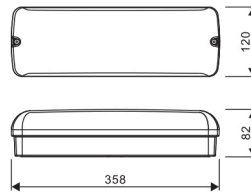

LED Pro-Portal schakelbaar
40010061
EAN: 8720615507320

SLIMME OPLOSSING VOOR EEN VEILIGE DOORGANG

De waterdichte (IP65) LED Pro-Portal is speciaal ontwikkeld voor het verlichten van galerijen, gangen, trappenhuisen, bergingen, toiletten, enz. Verkrijgbaar met noodunit en een vernieuwde microwave sensor: 3-staps dim optie (100% 20% 0%) en daglicht prioriteit waarbij aan-/uitschakeling op basis van daglicht mogelijk is. Armaturen met en zonder sensor kunnen worden gecombineerd als master/slave.

PRODUCTKENMERKEN

Geschikt voor wandmontage	ja	Nom. spanning	24 42 Volt
Geschikt voor pendelophanging	nee	Nom. levensduur L70/B50 bij 25 °C	50000 Uur
Geschikt voor plafondmontage	ja	Nom. omgevingstemperatuur volgens IEC62722-2-1	-20 50 Graden Celsius
Geschikt voor inbouwmontage	nee	Max. systeemvermogen	6 Watt
Geschikt voor opbouwmontage	ja	Specifieke lichtstroom armatuur	100 Lumen per Watt
Geschikt voor lichtlijnconfiguratie	nee	Effectieve lichtstroom volgens IEC 62722-2-1	600 Lumen
Geschikt voor beeldschermwerkplaats volgens EN 12464-1	nee	Kleurtemperatuur	3000 4000 Kelvin
Lamptype	LED niet uitwisselbaar	Vermogensfactor	0,9
Met lichtbron	ja	Breedte	120 Millimeter
Lamphouder	Overig	Hoogte/diepte	82 Millimeter
Materiaal behuizing	Kunststof	Lengte	358 Millimeter
Oppervlaktebescherming behuizing	Overig	Verblindingsbegrenzing (UGR)	17
Kleur behuizing	Wit		
Materiaal afdekking	Kunststof opaal		
Rasteruitvoering	Geen		
Spanningstype	AC/DC		
Voorschakelapparaat	LED regeling stroomgestuurd		
Voorschakelapparaat inbegrepen	ja		
Dimbaar 0-10 V	nee		
Dimbaar 1-10 V	nee		
Dimbaar DALI	nee		
Dimbaar DMX	nee		
Dimbaar DSI	nee		
Dimbaar met potentiometer (geïntegreerd)	nee		
Dimbaar GPRS	nee		
Dimbaar LineSwitch	nee		
Dimming fabrikantspecifiek	nee		
Dimbaar netspanningsmodulatie	nee		