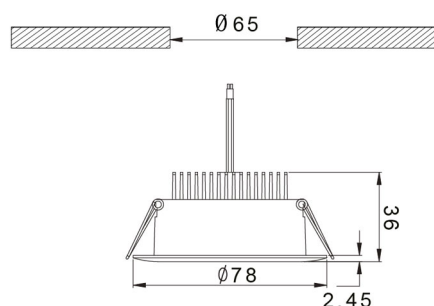

PRODUCTKENMERKEN

Geschikt voor wandmontage	ja	Nom. spanning	220 240 Volt
Geschikt voor pendelophanging	nee	Nom. stroom	560 560 Milliampère
Geschikt voor plafondmontage	ja	Nom. levensduur L70/B50 bij 25 °C	50000 Uur
Geschikt voor inbouwmontage	ja	Nom. omgevingstemperatuur volgens IEC62722-2-1	-30 40 Graden Celsius
Geschikt voor opbouwmontage	nee	Max. systeemvermogen	7,6 Watt
Geschikt voor lichtlijnconfiguratie	nee	Specifieke lichtstroom armatuur	67,1 Lumen per Watt
Geschikt voor beeldschermwerkplaats volgens EN 12464-1	nee	Effectieve lichtstroom volgens IEC 62722-2-1	510 Lumen
Lamptype	LED niet uitwisselbaar	Kleurtemperatuur	3000 3000 Kelvin
Met lichtbron	ja	Vermogensfactor	0,9
Lamphouder	Overig	Hoogte/diepte	36 Millimeter
Materiaal behuizing	Aluminium	Buitendiameter	78 Millimeter
Oppervlaktebescherming behuizing	Gelakt	Inbouwhoogte/diepte	36 Millimeter
Kleur behuizing	Zwart	Inbouwdiameter	65 Millimeter
Materiaal afdekking	Kunststof opaal	Verblindingsbegrenzing (UGR)	24
Rasteruitvoering	Geen		
Spanningstype	AC		
Voorschakelapparaat	LED regeling stroomgestuurd		
Voorschakelapparaat inbegrepen	ja		
Dimbaar 0-10 V	nee		
Dimbaar 1-10 V	nee		
Dimbaar DALI	nee		
Dimbaar DMX	nee		
Dimbaar DSI	nee		
Dimbaar met potentiometer (geïntegreerd)	nee		
Dimbaar GPRS	nee		
Dimbaar LineSwitch	nee		
Dimming fabrikantspecifiek	nee		
Dimbaar netspanningsmodulatie	nee		
Dimbaar faseafsnijding	nee		
Dimbaar faseaansnijding	nee		
Dimming programmeerbaar	nee		