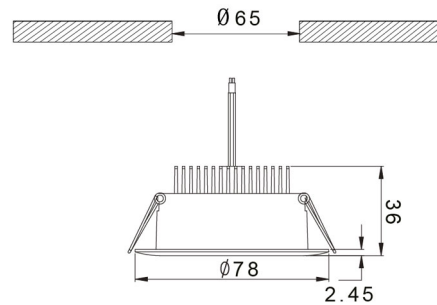

### PRODUCTKENMERKEN

Geschikt voor wandmontage	ja	Nom. spanning	220 240 Volt
Geschikt voor pendelophanging	nee	Nom. stroom	560 560 Milliampère
Geschikt voor plafondmontage	ja	Nom. levensduur L70/B50 bij 25 °C	50000 Uur
Geschikt voor inbouwmontage	ja	Nom. omgevingstemperatuur volgens IEC62722-2-1	-30 40 Graden Celsius
Geschikt voor opbouwmontage	nee	Max. systeemvermogen	7,6 Watt
Geschikt voor lichtlijnconfiguratie	nee	Specifieke lichtstroom armatuur	73,7 Lumen per Watt
Geschikt voor beeldschermwerkplaats volgens EN 12464-1	nee	Effectieve lichtstroom volgens IEC 62722-2-1	560 Lumen
Lamptype	LED niet uitwisselbaar	Kleurtemperatuur	4000 4000 Kelvin
Met lichtbron	ja	Vermogensfactor	0,9
Lamphouder	Overig	Hoogte/diepte	36 Millimeter
Materiaal behuizing	Aluminium	Buitendiameter	78 Millimeter
Oppervlaktebescherming behuizing	Gelakt	Inbouwhoogte/diepte	36 Millimeter
Kleur behuizing	Zilver	Inbouwdiameter	65 Millimeter
Materiaal afdekking	Kunststof opaal	Verblindingsbegrenzing (UGR)	24
Rasteruitvoering	Geen		
Spanningstype	AC		
Voorschakelapparaat	LED regeling stroomgestuurd		
Voorschakelapparaat inbegrepen	ja		
Dimbaar 0-10 V	nee		
Dimbaar 1-10 V	nee		
Dimbaar DALI	nee		
Dimbaar DMX	nee		
Dimbaar DSI	nee		
Dimbaar met potentiometer (geïntegreerd)	nee		
Dimbaar GPRS	nee		
Dimbaar LineSwitch	nee		
Dimming fabrikantspecifiek	nee		
Dimbaar netspanningsmodulatie	nee		
Dimbaar faseafsnijding	nee		
Dimbaar faseaansnijding	nee		
Dimming programmeerbaar	nee		

## Prolumia LED Downlight (algemeen)

LED Downlight 78 mm 7.6W