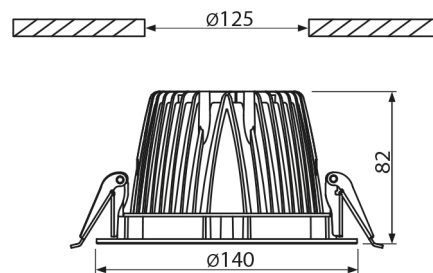

PRODUCTKENMERKEN

Geschikt voor wandmontage	ja	Nom. spanning	220 240 Volt
Geschikt voor pendelophanging	nee	Nom. stroom	350 350 Milliampère
Geschikt voor plafondmontage	ja	Nom. levensduur L70/B50 bij 25 °C	50000 Uur
Geschikt voor inbouwmontage	ja	Nom. omgevingstemperatuur volgens IEC62722-2-1	-10 50 Graden Celsius
Geschikt voor opbouwmontage	nee	Max. systeemvermogen	10 Watt
Geschikt voor lichtlijnconfiguratie	nee	Specifieke lichtstroom armatuur	77,5 Lumen per Watt
Geschikt voor beeldschermwerkplaats volgens EN 12464-1	ja	Effectieve lichtstroom volgens IEC 62722-2-1	775 Lumen
Lamptype	LED niet uitwisselbaar	Kleurtemperatuur	3000 3000 Kelvin
Met lichtbron	ja	Vermogensfactor	0,8
Lamphouder	Overig	Hoogte/diepte	82 Millimeter
Materiaal behuizing	Aluminium	Buitendiameter	140 Millimeter
Oppervlaktebescherming behuizing	Gelakt	Inbouwhoogte/diepte	82 Millimeter
Kleur behuizing	Wit	Inbouwdiameter	125 Millimeter
Materiaal afdekking	Zonder kap	Verblindingsbegrenzing (UGR)	16
Rasteruitvoering	Geen		
Spanningstype	AC		
Voorschakelapparaat	LED regeling stroomgestuurd		
Voorschakelapparaat inbegrepen	ja		
Dimbaar 0-10 V	nee		
Dimbaar 1-10 V	nee		
Dimbaar DALI	nee		
Dimbaar DMX	nee		
Dimbaar DSI	nee		
Dimbaar met potentiometer (geïntegreerd)	nee		
Dimbaar GPRS	nee		
Dimbaar LineSwitch	nee		
Dimming fabrikantspecifiek	nee		
Dimbaar netspanningsmodulatie	nee		
Dimbaar faseafsnijding	nee		