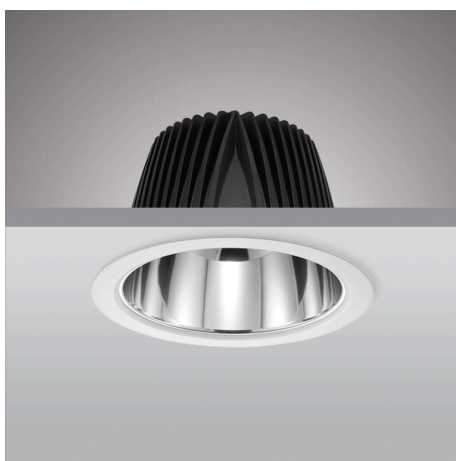

LED Downlight 165 mm 10W

40002210

EAN: 8720604741483

HÉT ALTERNATIEF VOOR TRADITIONELE COMPACT-FLUORESCENTIE DOWNLIGHTS

Architecten en lichtadviseurs hebben altijd behoefte aan betrouwbare innovatieve lichtoplossingen. De armaturen uit de Prolumia LED Downlight serie worden veelal toegepast als basisverlichting en zijn hét alternatief voor traditionele compact-fluorescentie downlights. Door de uitermate hoge systeemefficiency kunnen energiebesparingen van > 50% gerealiseerd worden.

PRODUCTKENMERKEN

Geschikt voor wandmontage	ja	Nom. spanning	220 240 Volt
Geschikt voor pendelophanging	nee	Nom. stroom	350 350 Milliampère
Geschikt voor plafondmontage	ja	Nom. levensduur L70/B50 bij 25 °C	50000 Uur
Geschikt voor inbouwmontage	ja	Nom. omgevingstemperatuur volgens IEC62722-2-1	-10 50 Graden Celsius
Geschikt voor opbouwmontage	nee	Max. systeemvermogen	10 Watt
Geschikt voor lichtlijnconfiguratie	nee	Specifieke lichtstroom armatuur	78,1 Lumen per Watt
Geschikt voor beeldschermwerkplaats volgens EN 12464-1	ja	Effectieve lichtstroom volgens IEC 62722-2-1	781 Lumen
Lamptype	LED niet uitwisselbaar	Kleurtemperatuur	3000 3000 Kelvin
Met lichtbron	ja	Vermogensfactor	0,8
Lamphouder	Overig	Hoogte/diepte	100 Millimeter
Materiaal behuizing	Aluminium	Buitendiameter	165 Millimeter
Oppervlaktebescherming behuizing	Gelakt	Inbouwhoogte/diepte	100 Millimeter
Kleur behuizing	Zwart	Inbouwdiameter	150 Millimeter
Materiaal afdekking	Zonder kap	Verblindingsbegrenzing (UGR)	16
Rasteruitvoering	Geen		
Spanningstype	AC		
Voorschakelapparaat	LED regeling stroomgestuurd		
Voorschakelapparaat inbegrepen	ja		
Dimbaar 0-10 V	nee		
Dimbaar 1-10 V	nee		
Dimbaar DALI	nee		
Dimbaar DMX	nee		
Dimbaar DSI	nee		
Dimbaar met potentiometer (geïntegreerd)	nee		
Dimbaar GPRS	nee		
Dimbaar LineSwitch	nee		
Dimming fabrikantspecifiek	nee		
Dimbaar netspanningsmodulatie	nee		
Dimbaar faseafsnijding	nee		