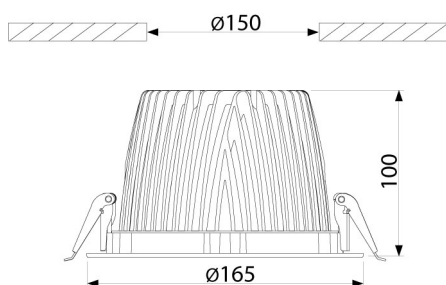

PRODUCTKENMERKEN

Geschikt voor wandmontage	ja	Nom. spanning	220 240 Volt
Geschikt voor pendelophanging	nee	Nom. stroom	350 350 Milliampère
Geschikt voor plafondmontage	ja	Nom. levensduur L70/B50 bij 25 °C	50000 Uur
Geschikt voor inbouwmontage	ja	Nom. omgevingstemperatuur volgens IEC62722-2-1	-10 50 Graden Celsius
Geschikt voor opbouwmontage	nee	Max. systeemvermogen	10 Watt
Geschikt voor lichtlijnconfiguratie	nee	Specifieke lichtstroom armatuur	78,1 Lumen per Watt
Geschikt voor beeldschermwerkplaats volgens EN 12464-1	ja	Effectieve lichtstroom volgens IEC 62722-2-1	781 Lumen
Lamptype	LED niet uitwisselbaar	Kleurtemperatuur	3000 3000 Kelvin
Met lichtbron	ja	Vermogensfactor	0,8
Lamphouder	Overig	Hoogte/diepte	100 Millimeter
Materiaal behuizing	Aluminium	Buitendiameter	165 Millimeter
Oppervlaktebescherming behuizing	Gelakt	Inbouwhoogte/diepte	100 Millimeter
Kleur behuizing	Zwart	Inbouwdiameter	150 Millimeter
Materiaal afdekking	Zonder kap	Verblindingsbegrenzing (UGR)	16
Rasteruitvoering	Geen		
Spanningstype	AC		
Voorschakelapparaat	LED regeling stroomgestuurd		
Voorschakelapparaat inbegrepen	ja		
Dimbaar 0-10 V	nee		
Dimbaar 1-10 V	nee		
Dimbaar DALI	nee		
Dimbaar DMX	nee		
Dimbaar DSI	nee		
Dimbaar met potentiometer (geïntegreerd)	nee		
Dimbaar GPRS	nee		
Dimbaar LineSwitch	nee		
Dimming fabrikantspecifiek	nee		
Dimbaar netspanningsmodulatie	nee		
Dimbaar faseafsnijding	nee		