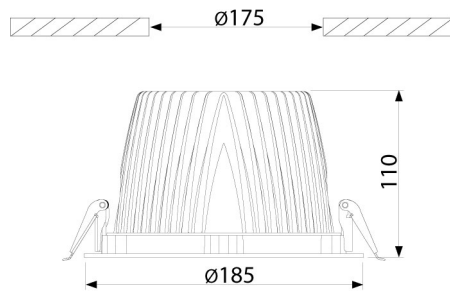

### PRODUCTKENMERKEN

Geschikt voor wandmontage	ja	Nom. spanning	220 240 Volt
Geschikt voor pendelophanging	nee	Nom. stroom	700 700 Milliampère
Geschikt voor plafondmontage	ja	Nom. levensduur L70/B50 bij 25 °C	50000 Uur
Geschikt voor inbouwmontage	ja	Nom. omgevingstemperatuur volgens IEC62722-2-1	-10 50 Graden Celsius
Geschikt voor opbouwmontage	nee	Max. systeemvermogen	20 Watt
Geschikt voor lichtlijnconfiguratie	nee	Specifieke lichtstroom armatuur	94,4 Lumen per Watt
Geschikt voor beeldschermwerkplaats volgens EN 12464-1	ja	Effectieve lichtstroom volgens IEC 62722-2-1	1887 Lumen
Lamptype	LED niet uitwisselbaar	Kleurtemperatuur	3000 3000 Kelvin
Met lichtbron	ja	Vermogensfactor	0,8
Lamphouder	Overig	Hoogte/diepte	110 Millimeter
Materiaal behuizing	Aluminium	Buitendiameter	185 Millimeter
Oppervlaktebescherming behuizing	Gelakt	Inbouwhoogte/diepte	110 Millimeter
Kleur behuizing	Wit	Inbouwdiameter	175 Millimeter
Materiaal afdekking	Zonder kap	Verblindingsbegrenzing (UGR)	16
Rasteruitvoering	Geen		
Spanningstype	AC		
Voorschakelapparaat	LED regeling stroomgestuurd		
Voorschakelapparaat inbegrepen	ja		
Dimbaar 0-10 V	ja		
Dimbaar 1-10 V	nee		
Dimbaar DALI	nee		
Dimbaar DMX	nee		
Dimbaar DSI	nee		
Dimbaar met potentiometer (geïntegreerd)	nee		
Dimbaar GPRS	nee		
Dimbaar LineSwitch	nee		
Dimming fabrikantspecifiek	nee		
Dimbaar netspanningsmodulatie	nee		
Dimbaar faseafsnijding	nee		

## Prolumia LED Downlight (algemeen)

LED Downlight 185 mm 20W