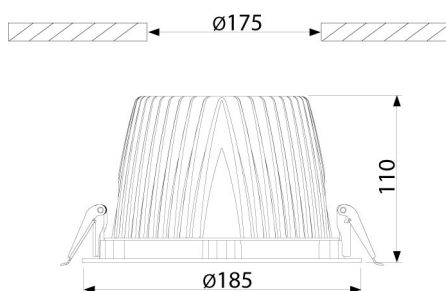

PRODUCTKENMERKEN

Geschikt voor wandmontage	ja	Nom. spanning	220 240 Volt
Geschikt voor pendelophanging	nee	Nom. stroom	700 700 Milliampère
Geschikt voor plafondmontage	ja	Nom. levensduur L70/B50 bij 25 °C	50000 Uur
Geschikt voor inbouwmontage	ja	Nom. omgevingstemperatuur volgens IEC62722-2-1	-10 50 Graden Celsius
Geschikt voor opbouwmontage	nee	Max. systeemvermogen	20 Watt
Geschikt voor lichtlijnconfiguratie	nee	Specifieke lichtstroom armatuur	94,4 Lumen per Watt
Geschikt voor beeldschermwerkplaats volgens EN 12464-1	ja	Effectieve lichtstroom volgens IEC 62722-2-1	1887 Lumen
Lamptype	LED niet uitwisselbaar	Kleurtemperatuur	3000 3000 Kelvin
Met lichtbron	ja	Vermogensfactor	0,8
Lamphouder	Overig	Hoogte/diepte	110 Millimeter
Materiaal behuizing	Aluminium	Buitendiameter	185 Millimeter
Oppervlaktebescherming behuizing	Gelakt	Inbouwhoogte/diepte	110 Millimeter
Kleur behuizing	Zwart	Inbouwdiameter	175 Millimeter
Materiaal afdekking	Zonder kap	Verblindingsbegrenzing (UGR)	16
Rasteruitvoering	Geen		
Spanningstype	AC		
Voorschakelapparaat	LED regeling stroomgestuurd		
Voorschakelapparaat inbegrepen	ja		
Dimbaar 0-10 V	nee		
Dimbaar 1-10 V	nee		
Dimbaar DALI	nee		
Dimbaar DMX	nee		
Dimbaar DSI	nee		
Dimbaar met potentiometer (geïntegreerd)	nee		
Dimbaar GPRS	nee		
Dimbaar LineSwitch	nee		
Dimming fabrikantspecifiek	nee		
Dimbaar netspanningsmodulatie	nee		
Dimbaar faseafsnijding	nee		