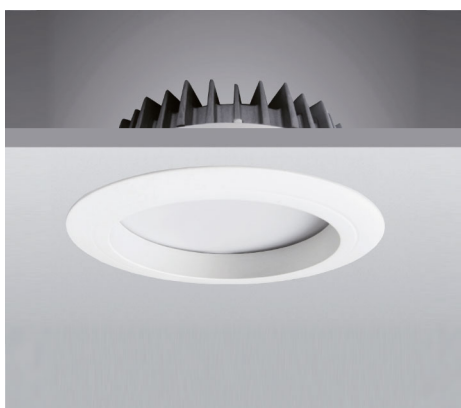

LED Downlight 190 mm 19W
42143011
EAN: 8719689122416

HÉT ALTERNATIEF VOOR TRADITIONELE COMPACT-FLUORESCENTIE DOWNLIGHTS

Architecten en lichtadviseurs hebben altijd behoefte aan betrouwbare innovatieve lichtoplossingen. De armaturen uit de Prolumia LED Downlight serie worden veelal toegepast als basisverlichting en zijn hét alternatief voor traditionele compact-fluorescentie downlights. Door de uitermate hoge systeemefficiëncy kunnen energiebesparingen van > 50% gerealiseerd worden.

PRODUCTKENMERKEN

Geschikt voor wandmontage	ja	Nom. spanning	220 240 Volt
Geschikt voor pendelophanging	nee	Nom. stroom	500 500 Milliampère
Geschikt voor plafondmontage	ja	Nom. levensduur L70/B50 bij 25 °C	50000 Uur
Geschikt voor inbouwmontage	ja	Nom. omgevingstemperatuur volgens IEC62722-2-1	-30 40 Graden Celsius
Geschikt voor opbouwmontage	nee	Max. systeemvermogen	18 Watt
Geschikt voor lichtlijnconfiguratie	nee	Specifieke lichtstroom armatuur	90,6 Lumen per Watt
Geschikt voor beeldschermwerkplaats volgens EN 12464-1	nee	Effectieve lichtstroom volgens IEC 62722-2-1	1630 Lumen
Lamptype	LED niet uitwisselbaar	Kleurtemperatuur	4000 4000 Kelvin
Met lichtbron	ja	Vermogensfactor	0,9
Lamphouder	Overig	Hoogte/diepte	60 Millimeter
Materiaal behuizing	Aluminium	Buitendiameter	190 Millimeter
Oppervlaktebescherming behuizing	Gelakt	Inbouwhoogte/diepte	60 Millimeter
Kleur behuizing	Wit	Inbouwdiameter	170 Millimeter
Materiaal afdekking	Kunststof opaal	Verblindingsbegrenzing (UGR)	24
Rasteruitvoering	Geen		
Spanningstype	AC		
Voorschakelapparaat	LED regeling stroomgestuurd		
Voorschakelapparaat inbegrepen	ja		
Dimbaar 0-10 V	nee		
Dimbaar 1-10 V	nee		
Dimbaar DALI	nee		
Dimbaar DMX	nee		
Dimbaar DSI	nee		
Dimbaar met potentiometer (geïntegreerd)	nee		
Dimbaar GPRS	nee		
Dimbaar LineSwitch	nee		
Dimming fabrikantspecifiek	nee		
Dimbaar netspanningsmodulatie	nee		
Dimbaar faseafsnijding	nee		
Dimbaar faseaansnijding	nee		
Dimming programmeerbaar	nee		