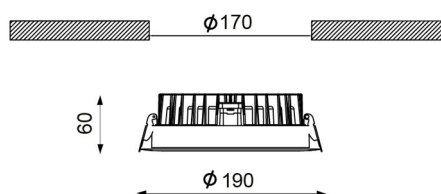

PRODUCTKENMERKEN

Geschikt voor wandmontage	ja	Nom. spanning	220 240 Volt
Geschikt voor pendelophanging	nee	Nom. stroom	500 500 Milliampère
Geschikt voor plafondmontage	ja	Nom. levensduur L70/B50 bij 25 °C	50000 Uur
Geschikt voor inbouwmontage	ja	Nom. omgevingstemperatuur volgens IEC62722-2-1	-30 40 Graden Celsius
Geschikt voor opbouwmontage	nee	Max. systeemvermogen	18 Watt
Geschikt voor lichtlijnconfiguratie	nee	Specifieke lichtstroom armatuur	90,6 Lumen per Watt
Geschikt voor beeldschermwerkplaats volgens EN 12464-1	nee	Effectieve lichtstroom volgens IEC 62722-2-1	1630 Lumen
Lamptype	LED niet uitwisselbaar	Kleurtemperatuur	4000 4000 Kelvin
Met lichtbron	ja	Vermogensfactor	0,9
Lamphouder	Overig	Hoogte/diepte	60 Millimeter
Materiaal behuizing	Aluminium	Buitendiameter	190 Millimeter
Oppervlaktebescherming behuizing	Gelakt	Inbouwhoogte/diepte	60 Millimeter
Kleur behuizing	Wit	Inbouwdiameter	170 Millimeter
Materiaal afdekking	Kunststof opaal	Verblindingsbegrenzing (UGR)	24
Rasteruitvoering	Geen		
Spanningstype	AC		
Voorschakelapparaat	LED regeling stroomgestuurd		
Voorschakelapparaat inbegrepen	ja		
Dimbaar 0-10 V	nee		
Dimbaar 1-10 V	nee		
Dimbaar DALI	nee		
Dimbaar DMX	nee		
Dimbaar DSI	nee		
Dimbaar met potentiometer (geïntegreerd)	nee		
Dimbaar GPRS	nee		
Dimbaar LineSwitch	nee		
Dimming fabrikantspecifiek	nee		
Dimbaar netspanningsmodulatie	nee		
Dimbaar faseafsnijding	nee		
Dimbaar faseaansnijding	nee		
Dimming programmeerbaar	nee		