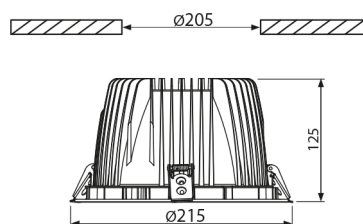

### PRODUCTKENMERKEN

Geschikt voor wandmontage	ja	Nom. spanning	220 240 Volt
Geschikt voor pendelophanging	nee	Nom. stroom	900 900 Milliampère
Geschikt voor plafondmontage	ja	Nom. levensduur L70/B50 bij 25 °C	50000 Uur
Geschikt voor inbouwmontage	ja	Nom. omgevingstemperatuur volgens IEC62722-2-1	-10 50 Graden Celsius
Geschikt voor opbouwmontage	nee	Max. systeemvermogen	40 Watt
Geschikt voor lichtlijnconfiguratie	nee	Specifieke lichtstroom armatuur	93,9 Lumen per Watt
Geschikt voor beeldschermwerkplaats volgens EN 12464-1	ja	Effectieve lichtstroom volgens IEC 62722-2-1	3754 Lumen
Lamptype	LED niet uitwisselbaar	Kleurtemperatuur	3000 3000 Kelvin
Met lichtbron	ja	Vermogensfactor	1
Lamphouder	Overig	Hoogte/diepte	125 Millimeter
Materiaal behuizing	Aluminium	Buitendiameter	215 Millimeter
Oppervlaktebescherming behuizing	Gelakt	Inbouwhoogte/diepte	125 Millimeter
Kleur behuizing	Wit	Inbouwdiameter	205 Millimeter
Materiaal afdekking	Zonder kap	Verblindingsbegrenzing (UGR)	16
Rasteruitvoering	Geen		
Spanningstype	AC		
Voorschakelapparaat	LED regeling stroomgestuurd		
Voorschakelapparaat inbegrepen	ja		
Dimbaar 0-10 V	ja		
Dimbaar 1-10 V	nee		
Dimbaar DALI	nee		
Dimbaar DMX	nee		
Dimbaar DSI	nee		
Dimbaar met potentiometer (geïntegreerd)	nee		
Dimbaar GPRS	nee		
Dimbaar LineSwitch	nee		
Dimming fabrikantspecifiek	nee		
Dimbaar netspanningsmodulatie	nee		
Dimbaar faseafsnijding	nee		