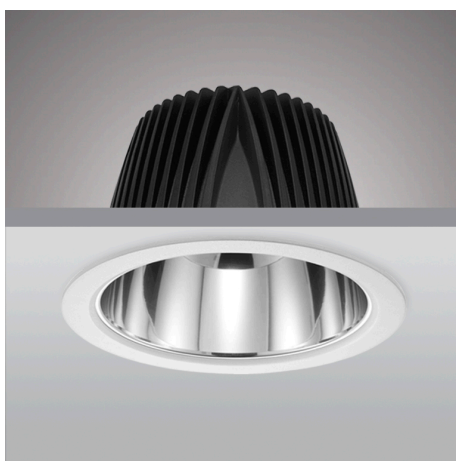

LED Downlight 215 mm 40W

### HÉT ALTERNATIEF VOOR TRADITIONELE COMPACT-FLUORESCENTIE DOWNLIGHTS

Architecten en lichtadviseurs hebben altijd behoefte aan betrouwbare innovatieve lichtoplossingen. De armaturen uit de Prolumia LED Downlight serie worden veelal toegepast als basisverlichting en zijn hét alternatief voor traditionele compact-fluorescentie downlights. Door de uitermate hoge systeemefficiëncy kunnen energiebesparingen van > 50% gerealiseerd worden.

### PRODUCTKENMERKEN

Geschikt voor wandmontage	ja	Nom. spanning	220 240 Volt
Geschikt voor pendelophanging	nee	Nom. stroom	900 900 Milliampère
Geschikt voor plafondmontage	ja	Nom. levensduur L70/B50 bij 25 °C	50000 Uur
Geschikt voor inbouwmontage	ja	Nom. omgevingstemperatuur volgens IEC62722-2-1	-10 50 Graden Celsius
Geschikt voor opbouwmontage	nee	Max. systeemvermogen	40 Watt
Geschikt voor lichtlijnconfiguratie	nee	Specifieke lichtstroom armatuur	93,9 Lumen per Watt
Geschikt voor beeldschermwerkplaats volgens EN 12464-1	ja	Effectieve lichtstroom volgens IEC 62722-2-1	3754 Lumen
Lamptype	LED niet uitwisselbaar	Kleurtemperatuur	3000 3000 Kelvin
Met lichtbron	ja	Vermogensfactor	1
Lamphouder	Overig	Hoogte/diepte	125 Millimeter
Materiaal behuizing	Aluminium	Buitendiameter	215 Millimeter
Oppervlaktebescherming behuizing	Gelakt	Inbouwhoogte/diepte	125 Millimeter
Kleur behuizing	Wit	Inbouwdiameter	205 Millimeter
Materiaal afdekking	Zonder kap	Verblindingsbegrenzing (UGR)	16
Rasteruitvoering	Geen		
Spanningstype	AC		
Voorschakelapparaat	LED regeling stroomgestuurd		
Voorschakelapparaat inbegrepen	ja		
Dimbaar 0-10 V	ja		
Dimbaar 1-10 V	nee		
Dimbaar DALI	nee		
Dimbaar DMX	nee		
Dimbaar DSI	nee		
Dimbaar met potentiometer (geïntegreerd)	nee		
Dimbaar GPRS	nee		
Dimbaar LineSwitch	nee		
Dimming fabrikantspecifiek	nee		
Dimbaar netspanningsmodulatie	nee		
Dimbaar faseafsnijding	nee		

## Prolumia LED Downlight (algemeen)

LED Downlight 215 mm 40W