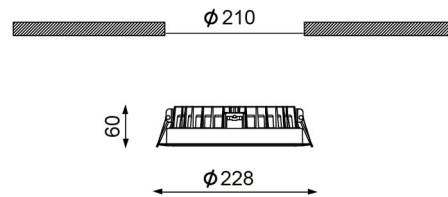

PRODUCTKENMERKEN

Geschikt voor wandmontage	ja	Nom. spanning	220 240 Volt
Geschikt voor pendelophanging	nee	Nom. stroom	500 500 Milliampère
Geschikt voor plafondmontage	ja	Nom. levensduur L70/B50 bij 25 °C	50000 Uur
Geschikt voor inbouwmontage	ja	Nom. omgevingstemperatuur volgens IEC62722-2-1	-30 40 Graden Celsius
Geschikt voor opbouwmontage	nee	Max. systeemvermogen	24 Watt
Geschikt voor lichtlijnconfiguratie	nee	Specifieke lichtstroom armatuur	83,3 Lumen per Watt
Geschikt voor beeldschermwerkplaats volgens EN 12464-1	nee	Effectieve lichtstroom volgens IEC 62722-2-1	2000 Lumen
Lamptype	LED niet uitwisselbaar	Kleurtemperatuur	3000 3000 Kelvin
Met lichtbron	ja	Vermogensfactor	0,9
Lamphouder	Overig	Hoogte/diepte	60 Millimeter
Materiaal behuizing	Aluminium	Buitendiameter	228 Millimeter
Oppervlaktebescherming behuizing	Gelakt	Inbouwhoogte/diepte	60 Millimeter
Kleur behuizing	Wit	Inbouwdiameter	210 Millimeter
Materiaal afdekking	Kunststof opaal	Verblindingsbegrenzing (UGR)	24
Rasteruitvoering	Geen		
Spanningstype	AC		
Voorschakelapparaat	LED regeling stroomgestuurd		
Voorschakelapparaat inbegrepen	ja		
Dimbaar 0-10 V	nee		
Dimbaar 1-10 V	nee		
Dimbaar DALI	nee		
Dimbaar DMX	nee		
Dimbaar DSI	nee		
Dimbaar met potentiometer (geïntegreerd)	nee		
Dimbaar GPRS	nee		
Dimbaar LineSwitch	nee		
Dimming fabrikantspecifiek	nee		
Dimbaar netspanningsmodulatie	nee		
Dimbaar faseafsnijding	nee		
Dimbaar faseaansnijding	nee		
Dimming programmeerbaar	nee		