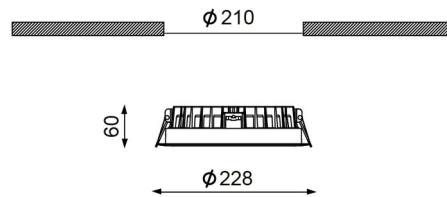

PRODUCTKENMERKEN

Geschikt voor wandmontage	ja	Nom. spanning	220 240 Volt
Geschikt voor pendelophanging	nee	Nom. stroom	500 500 Milliampère
Geschikt voor plafondmontage	ja	Nom. levensduur L70/B50 bij 25 °C	50000 Uur
Geschikt voor inbouwmontage	ja	Nom. omgevingstemperatuur volgens IEC62722-2-1	-30 40 Graden Celsius
Geschikt voor opbouwmontage	nee	Max. systeemvermogen	24 Watt
Geschikt voor lichtlijnconfiguratie	nee	Specifieke lichtstroom armatuur	91,7 Lumen per Watt
Geschikt voor beeldschermwerkplaats volgens EN 12464-1	nee	Effectieve lichtstroom volgens IEC 62722-2-1	2200 Lumen
Lamptype	LED niet uitwisselbaar	Kleurtemperatuur	4100 4100 Kelvin
Met lichtbron	ja	Vermogensfactor	0,9
Lamphouder	Overig	Hoogte/diepte	60 Millimeter
Materiaal behuizing	Aluminium	Buitendiameter	228 Millimeter
Oppervlaktebescherming behuizing	Gelakt	Inbouwhoogte/diepte	60 Millimeter
Kleur behuizing	Wit	Inbouwdiameter	210 Millimeter
Materiaal afdekking	Kunststof opaal	Verblindingsbegrenzing (UGR)	24
Rasteruitvoering	Geen		
Spanningstype	AC		
Voorschakelapparaat	LED regeling stroomgestuurd		
Voorschakelapparaat inbegrepen	ja		
Dimbaar 0-10 V	nee		
Dimbaar 1-10 V	nee		
Dimbaar DALI	nee		
Dimbaar DMX	nee		
Dimbaar DSI	nee		
Dimbaar met potentiometer (geïntegreerd)	nee		
Dimbaar GPRS	nee		
Dimbaar LineSwitch	nee		
Dimming fabrikantspecifiek	nee		
Dimbaar netspanningsmodulatie	nee		
Dimbaar faseafsnijding	nee		
Dimbaar faseaansnijding	nee		
Dimming programmeerbaar	nee		