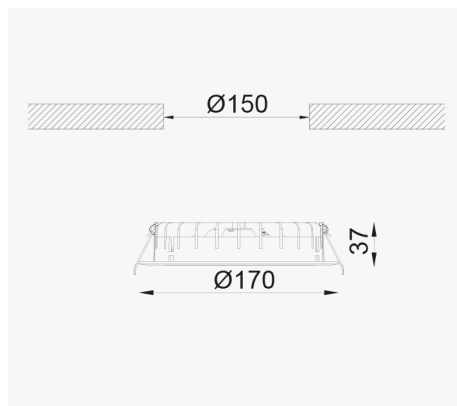

LED Downlight 170 mm 15W
42171011
EAN: 8719689122393

HÉT ALTERNATIEF VOOR TRADITIONELE COMPACT-FLUORESCENTIE DOWNLIGHTS

Architecten en lichtadviseurs hebben altijd behoefte aan betrouwbare innovatieve lichtoplossingen. De armaturen uit de Prolumia LED Downlight serie worden veelal toegepast als basisverlichting en zijn hét alternatief voor traditionele compact-fluorescentie downlights. Door de uitermate hoge systeemefficiency kunnen energiebesparingen van > 50% gerealiseerd worden.

PRODUCTKENMERKEN

Geschikt voor wandmontage	ja	Nom. spanning	220 240 Volt
Geschikt voor pendelophanging	nee	Nom. stroom	350 350 Milliampère
Geschikt voor plafondmontage	ja	Nom. levensduur L70/B50 bij 25 °C	50000 Uur
Geschikt voor inbouwmontage	ja	Nom. omgevingstemperatuur volgens IEC62722-2-1	-10 50 Graden Celsius
Geschikt voor opbouwmontage	nee	Max. systeemvermogen	15 Watt
Geschikt voor lichtlijnconfiguratie	nee	Specifieke lichtstroom armatuur	84 Lumen per Watt
Geschikt voor beeldschermwerkplaats volgens EN 12464-1	nee	Effectieve lichtstroom volgens IEC 62722-2-1	1260 Lumen
Lamptype	LED niet uitwisselbaar	Kleurtemperatuur	4000 4000 Kelvin
Met lichtbron	ja	Vermogensfactor	0,9
Lamphouder	Overig	Hoogte/diepte	37 Millimeter
Materiaal behuizing	Aluminium	Buitendiameter	135 Millimeter
Oppervlaktebescherming behuizing	Gelakt	Inbouwhoogte/diepte	37 Millimeter
Kleur behuizing	Wit	Inbouwdiameter	150 Millimeter
Materiaal afdekking	Kunststof opaal	Verblindingsbegrenzing (UGR)	23
Rasteruitvoering	Geen		
Spanningstype	AC		
Voorschakelapparaat	LED regeling stroomgestuurd		
Voorschakelapparaat inbegrepen	ja		
Dimbaar 0-10 V	nee		
Dimbaar 1-10 V	nee		
Dimbaar DALI	nee		
Dimbaar DMX	nee		
Dimbaar DSI	nee		
Dimbaar met potentiometer (geïntegreerd)	nee		
Dimbaar GPRS	nee		
Dimbaar LineSwitch	nee		
Dimming fabrikantspecifiek	nee		
Dimbaar netspanningsmodulatie	nee		
Dimbaar faseafsnijding	nee		