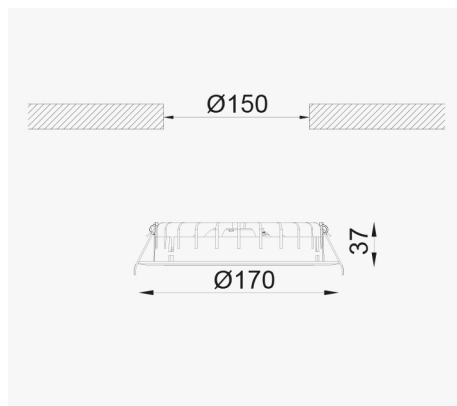

LED Downlight 170 mm 15W

42171110

EAN: 8720615502417

HÉT ALTERNATIEF VOOR TRADITIONELE COMPACT-FLUORESCENTIE DOWNLIGHTS

Architecten en lichtadviseurs hebben altijd behoefte aan betrouwbare innovatieve lichtoplossingen. De armaturen uit de Prolumia LED Downlight serie worden veelal toegepast als basisverlichting en zijn hét alternatief voor traditionele compact-fluorescentie downlights. Door de uitermate hoge systeemefficiency kunnen energiebesparingen van > 50% gerealiseerd worden.

PRODUCTKENMERKEN

Geschikt voor wandmontage	ja	Nom. spanning	220 240 Volt
Geschikt voor pendelophanging	nee	Nom. stroom	350 350 Milliampère
Geschikt voor plafondmontage	ja	Nom. levensduur L70/B50 bij 25 °C	50000 Uur
Geschikt voor inbouwmontage	ja	Nom. omgevingstemperatuur volgens IEC62722-2-1	-10 50 Graden Celsius
Geschikt voor opbouwmontage	nee	Max. systeemvermogen	15 Watt
Geschikt voor lichtlijnconfiguratie	nee	Specifieke lichtstroom armatuur	80 Lumen per Watt
Geschikt voor beeldschermwerkplaats volgens EN 12464-1	nee	Effectieve lichtstroom volgens IEC 62722-2-1	1200 Lumen
Lamptype	LED niet uitwisselbaar	Kleurtemperatuur	3000 3000 Kelvin
Met lichtbron	ja	Vermogensfactor	0,9
Lamphouder	Overig	Hoogte/diepte	37 Millimeter
Materiaal behuizing	Aluminium	Buitendiameter	135 Millimeter
Oppervlaktebescherming behuizing	Gelakt	Inbouwhoogte/diepte	37 Millimeter
Kleur behuizing	Zwart	Inbouwdiameter	150 Millimeter
Materiaal afdekking	Kunststof opaal	Verblindingsbegrenzing (UGR)	23
Rasteruitvoering	Geen		
Spanningstype	AC		
Voorschakelapparaat	LED regeling stroomgestuurd		
Voorschakelapparaat inbegrepen	ja		
Dimbaar 0-10 V	nee		
Dimbaar 1-10 V	nee		
Dimbaar DALI	nee		
Dimbaar DMX	nee		
Dimbaar DSI	nee		
Dimbaar met potentiometer (geïntegreerd)	nee		
Dimbaar GPRS	nee		
Dimbaar LineSwitch	nee		
Dimming fabrikantspecifiek	nee		
Dimbaar netspanningsmodulatie	nee		
Dimbaar faseafsnijding	nee		