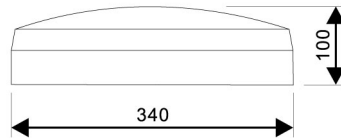

PRODUCTKENMERKEN

Geschikt voor wandmontage	ja	Nom. spanning	220 240 Volt
Geschikt voor pendelophanging	nee	Nom. levensduur L70/B50 bij 25 °C	228000 Uur
Geschikt voor plafondmontage	ja	Lumenbehoud bij gemiddelde levensduur van 50.000 uur bij 25 °C omgeving (tq)	90 %
Geschikt voor inbouwmontage	nee	Nom. levensduur L80/B50 bij 25 °C	143000 Uur
Geschikt voor opbouwmontage	ja	Nom. levensduur L90/B50 bij 25 °C	69000 Uur
Geschikt voor lichtlijnconfiguratie	nee	Max. aantal armaturen per leidingbeveiligingsschakelaar B16	58
Geschikt voor beeldschermwerkplaats volgens EN 12464-1	nee	Max. aantal armaturen per leidingbeveiligingsschakelaar C16	116
Lamptype	LED niet uitwisselbaar	Nom. omgevingstemperatuur volgens IEC62722-2-1	-20 50 Graden Celsius
Met lichtbron	ja	Max. systeemvermogen	15,5 Watt
Lamphouder	Overig	Specifieke lichtstroom armatuur	97 Lumen per Watt
Materiaal behuizing	Kunststof	Effectieve lichtstroom volgens IEC 62722-2-1	1500 Lumen
Oppervlaktebescherming behuizing	Overig	Kleurtemperatuur	3000 4000 Kelvin
Kleur behuizing	Wit	Vermogensfactor	0,9
Materiaal afdekking	Kunststof opaal	Hoogte/diepte	100 Millimeter
Rasteruitvoering	Geen	Buitendiameter	340 Millimeter
Spanningstype	AC	Aantal polen	2
Voorschakelapparaat	LED regeling stroomgestuurd		
Voorschakelapparaat inbegrepen	ja		
Verwisselbare voorschakelapparatuur	nee		
Dimbaar 0-10 V	nee		
Dimbaar 1-10 V	nee		
Dimbaar Dali-2	nee		
Dimbaar DALI	nee		
Dimbaar DMX	nee		
Dimbaar DSI	nee		
Dimbaar met potentiometer (geïntegreerd)	nee		