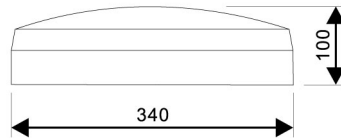

### PRODUCTKENMERKEN

Geschikt voor wandmontage	ja	Nom. spanning	220 240 Volt
Geschikt voor pendelophanging	nee	Nom. levensduur L70/B50 bij 25 °C	228000 Uur
Geschikt voor plafondmontage	ja	Lumenbehoud bij gemiddelde levensduur van 50.000 uur bij 25 °C omgeving (tq)	90 %
Geschikt voor inbouwmontage	nee	Nom. levensduur L80/B50 bij 25 °C	143000 Uur
Geschikt voor opbouwmontage	ja	Nom. levensduur L90/B50 bij 25 °C	69000 Uur
Geschikt voor lichtlijnconfiguratie	nee	Max. aantal armaturen per leidingbeveiligingsschakelaar B16	56
Geschikt voor beeldschermwerkplaats volgens EN 12464-1	nee	Max. aantal armaturen per leidingbeveiligingsschakelaar C16	113
Lamptype	LED niet uitwisselbaar	Nom. omgevingstemperatuur volgens IEC62722-2-1	-20 50 Graden Celsius
Met lichtbron	ja	Max. systeemvermogen	16 Watt
Lamphouder	Overig	Specifieke lichtstroom armatuur	94 Lumen per Watt
Materiaal behuizing	Kunststof	Effectieve lichtstroom volgens IEC 62722-2-1	1500 Lumen
Oppervlaktebescherming behuizing	Overig	Kleurtemperatuur	3000 4000 Kelvin
Kleur behuizing	Wit	Vermogensfactor	0,9
Materiaal afdekking	Kunststof opaal	Hoogte/diepte	100 Millimeter
Rasteruitvoering	Geen	Buitendiameter	340 Millimeter
Spanningstype	AC	Aantal polen	2
Voorschakelapparaat	LED regeling stroomgestuurd		
Voorschakelapparaat inbegrepen	ja		
Verwisselbare voorschakelapparatuur	nee		
Dimbaar 0-10 V	nee		
Dimbaar 1-10 V	nee		
Dimbaar Dali-2	nee		
Dimbaar DALI	nee		
Dimbaar DMX	nee		
Dimbaar DSI	nee		
Dimbaar met potentiometer (geïntegreerd)	nee		