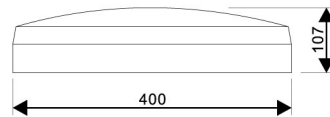

PRODUCTKENMERKEN

Geschikt voor wandmontage	ja	Nom. spanning	220 240 Volt
Geschikt voor pendelophanging	nee	Nom. levensduur L70/B50 bij 25 °C	228000 Uur
Geschikt voor plafondmontage	ja	Lumenbehoud bij gemiddelde levensduur van 50.000 uur bij 25 °C omgeving (tq)	90 %
Geschikt voor inbouwmontage	nee	Nom. levensduur L80/B50 bij 25 °C	143000 Uur
Geschikt voor opbouwmontage	ja	Nom. levensduur L90/B50 bij 25 °C	69000 Uur
Geschikt voor lichtlijnconfiguratie	nee	Max. aantal armaturen per leidingbeveiligingsschakelaar B16	30
Geschikt voor beeldschermwerkplaats volgens EN 12464-1	nee	Max. aantal armaturen per leidingbeveiligingsschakelaar C16	61
Lamptype	LED niet uitwisselbaar	Nom. omgevingstemperatuur volgens IEC62722-2-1	-20 50 Graden Celsius
Met lichtbron	ja	Max. systeemvermogen	25,5 Watt
Lamphouder	Overig	Specifieke lichtstroom armatuur	118 Lumen per Watt
Materiaal behuizing	Kunststof	Effectieve lichtstroom volgens IEC 62722-2-1	3000 Lumen
Oppervlaktebescherming behuizing	Overig	Kleurtemperatuur	3000 4000 Kelvin
Kleur behuizing	Wit	Vermogensfactor	0,9
Materiaal afdekking	Kunststof opaal	Hoogte/diepte	107 Millimeter
Rasteruitvoering	Geen	Buitendiameter	400 Millimeter
Spanningstype	AC	Aantal polen	2
Voorschakelapparaat	LED regeling stroomgestuurd		
Voorschakelapparaat inbegrepen	ja		
Verwisselbare voorschakelapparatuur	nee		
Dimbaar 0-10 V	nee		
Dimbaar 1-10 V	nee		
Dimbaar Dali-2	nee		
Dimbaar DALI	nee		
Dimbaar DMX	nee		
Dimbaar DSI	nee		
Dimbaar met potentiometer (geïntegreerd)	nee		