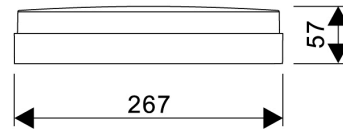

PRODUCTKENMERKEN

Geschikt voor wandmontage	ja	Nom. spanning	220 240 Volt
Geschikt voor pendelophanging	nee	Nom. levensduur L70/B50 bij 25 °C	175000 Uur
Geschikt voor plafondmontage	ja	Lumenbehoud bij gemiddelde levensduur van 50.000 uur bij 25 °C omgeving (tq)	90 %
Geschikt voor inbouwmontage	nee	Nom. levensduur L80/B10 bij 25 °C	100000 Uur
Geschikt voor opbouwmontage	ja	Uitval bij gemiddelde levensduur van 50.000 uur bij 25 °C omgeving (tq)	50 %
Geschikt voor lichtlijnconfiguratie	nee	Nom. levensduur L90/B50 bij 25 °C	50000 Uur
Geschikt voor beeldschermwerkplaats volgens EN 12464-1	nee	Nom. omgevingstemperatuur volgens IEC62722-2-1	-25 50 Graden Celsius
Lamptype	LED niet uitwisselbaar	Max. systeemvermogen	9 Watt
Met lichtbron	ja	Specifieke lichtstroom armatuur	100 Lumen per Watt
Lamphouder	Overig	Effectieve lichtstroom volgens IEC 62722-2-1	900 Lumen
Materiaal behuizing	Kunststof	Kleurtemperatuur	3000 4000 Kelvin
Oppervlaktebescherming behuizing	Overig	Vermogensfactor	0,9
Kleur behuizing	Wit	Hoogte/diepte	57 Millimeter
Materiaal afdekking	Kunststof opaal	Buitendiameter	267 Millimeter
Rasteruitvoering	Geen	Aantal polen	2
Spanningstype	AC		
Voorschakelapparaat	LED regeling stroomgestuurd		
Voorschakelapparaat inbegrepen	ja		
Verwisselbare voorschakelapparatuur	nee		
Dimbaar 0-10 V	nee		
Dimbaar 1-10 V	nee		
Dimbaar Dali-2	nee		
Dimbaar DALI	nee		
Dimbaar DMX	nee		
Dimbaar DSI	nee		
Dimbaar met potentiometer (geïntegreerd)	nee		
Dimbaar GPRS	nee		