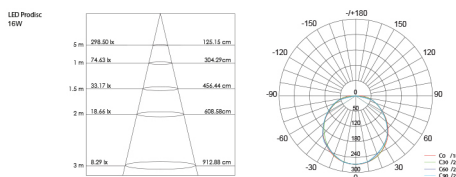

LED Prodisc 348 mm schakelbaar
40009322
EAN: 8720615508273

EENVOUDIG TE MONTEREN OPBOUW EN SEMI-OPBOUW ARMATUUR

Het LED Prodisc armatuur van Prolumia zorgt voor hoge energiebesparingen (> 70%) door middel van intelligent lichtbeheer met aanwezigheidsmelders. Om een veilige doorgang te waarborgen moeten trappenhuizen en gangen goed en helder verlicht zijn. Dit zonder reflecties. De LED Prodisc is hier uitermate geschikt voor.

PRODUCTKENMERKEN

Geschikt voor wandmontage	ja	Nom. spanning	220|240 Volt
Geschikt voor pendelophanging	nee	Nom. levensduur L70/B50 bij 25 °C	175000 Uur
Geschikt voor plafondmontage	ja	Lumenbehoud bij gemiddelde levensduur van 50.000 uur bij 25 °C omgeving (tq)	90 %
Geschikt voor inbouwmontage	nee	Nom. levensduur L80/B10 bij 25 °C	10000 Uur
Geschikt voor opbouwmontage	ja	Uitval bij gemiddelde levensduur van 50.000 uur bij 25 °C omgeving (tq)	50 %
Geschikt voor lichtlijnconfiguratie	nee	Nom. levensduur L90/B50 bij 25 °C	50000 Uur
Geschikt voor beeldschermwerkplaats volgens EN 12464-1	nee	Max. aantal armaturen per leidingbeveiligingsschakelaar B16	64
Lamptype	LED niet uitwisselbaar	Max. aantal armaturen per leidingbeveiligingsschakelaar C16	128
Met lichtbron	ja	Nom. omgevingstemperatuur volgens IEC62722-2-1	-20|50 Graden Celsius
Lamphouder	Overig	Max. systeemvermogen	13 Watt
Materiaal behuizing	Kunststof	Specifieke lichtstroom armatuur	100 Lumen per Watt
Oppervlaktebescherming behuizing	Overig	Effectieve lichtstroom volgens IEC 62722-2-1	1300 Lumen
Kleur behuizing	Wit	Kleurtemperatuur	3000|4000 Kelvin
Materiaal afdekking	Kunststof opaal	Vermogensfactor	0,9
Rasteruitvoering	Geen	Hoogte/diepte	100 Millimeter
Spanningstype	AC	Buitendiameter	348 Millimeter
Voorschakelapparaat	LED regeling stroomgestuurd	Aantal polen	2
Voorschakelapparaat inbegrepen	ja		
Verwisselbare voorschakelapparatuur	nee		
Dimbaar 0-10 V	nee		
Dimbaar 1-10 V	nee		
Dimbaar Dali-2	nee		
Dimbaar DALI	nee		
Dimbaar DMX	nee		
Dimbaar DSI	nee