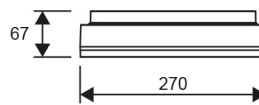

PRODUCTKENMERKEN

Geschikt voor wandmontage	ja	Nom. spanning	220 240 Volt
Geschikt voor pendelophanging	nee	Nom. levensduur L70/B10 bij 25 °C	130000 Uur
Geschikt voor plafondmontage	ja	Nom. levensduur L70/B50 bij 25 °C	170000 Uur
Geschikt voor inbouwmontage	nee	Lumenbehoud bij gemiddelde levensduur van 35.000 uur bij 25 °C omgeving (tq)	0,9 %
Geschikt voor opbouwmontage	ja	Lumenbehoud bij gemiddelde levensduur van 50.000 uur bij 25 °C omgeving (tq)	0,9 %
Geschikt voor lichtlijnconfiguratie	nee	Nom. levensduur L80/B50 bij 25 °C	100000 Uur
Geschikt voor beeldschermwerkplaats volgens EN 12464-1	nee	Lumenbehoud bij gemiddelde levensduur van 75.000 uur bij 25 °C omgeving (tq)	0,9 %
Lamptype	LED niet uitwisselbaar	Nom. levensduur L80/B10 bij 25 °C	80000 Uur
Met lichtbron	ja	Nom. levensduur L90/B10 bij 25 °C	40000 Uur
Lamphouder	Overig	Nom. levensduur L90/B50 bij 25 °C	50000 Uur
Materiaal behuizing	Kunststof	Max. aantal armaturen per leidingbeveiligingsschakelaar B16	144
Oppervlaktebescherming behuizing	Overig	Max. aantal armaturen per leidingbeveiligingsschakelaar C16	144
Kleur behuizing	Wit	Nom. omgevingstemperatuur volgens IEC62722-2-1	-20 40 Graden Celsius
Materiaal afdekking	Kunststof opaal	Max. systeemvermogen	24 Watt
Rasteruitvoering	Geen	Specifieke lichtstroom armatuur	104 Lumen per Watt
Spanningstype	AC	Effectieve lichtstroom volgens IEC 62722-2-1	2500 Lumen
Voorschakelapparaat	LED regeling stroomgestuurd	Kleurtemperatuur	3000 4000 Kelvin
Voorschakelapparaat inbegrepen	ja	Vermogensfactor	0,9
Dimbaar 0-10 V	nee	Hoogte/diepte	67 Millimeter
Dimbaar 1-10 V	nee	Buitendiameter	270 Millimeter
Dimbaar DALI	nee	Aantal polen	2
Dimbaar DMX	nee	Geleiderdoorsnede	2,5 Vierkante millimeter
Dimbaar DSI	nee	Totale harmonische vervorming (THD)	24,1