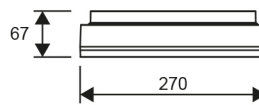

### PRODUCTKENMERKEN

Geschikt voor wandmontage	ja	Nom. spanning	220 242 Volt
Geschikt voor pendelophanging	nee	Nom. levensduur L70/B10 bij 25 °C	130000 Uur
Geschikt voor plafondmontage	ja	Nom. levensduur L70/B50 bij 25 °C	170000 Uur
Geschikt voor inbouwmontage	nee	Lumenbehoud bij gemiddelde levensduur van 35.000 uur bij 25 °C omgeving (tq)	0,9 %
Geschikt voor opbouwmontage	ja	Lumenbehoud bij gemiddelde levensduur van 50.000 uur bij 25 °C omgeving (tq)	0,9 %
Geschikt voor lichtlijnconfiguratie	nee	Nom. levensduur L80/B50 bij 25 °C	100000 Uur
Geschikt voor beeldschermwerkplaats volgens EN 12464-1	nee	Lumenbehoud bij gemiddelde levensduur van 75.000 uur bij 25 °C omgeving (tq)	0,9 %
Lamptype	LED niet uitwisselbaar	Nom. levensduur L80/B10 bij 25 °C	80000 Uur
Met lichtbron	ja	Nom. levensduur L90/B10 bij 25 °C	40000 Uur
Lamphouder	Overig	Nom. levensduur L90/B50 bij 25 °C	50000 Uur
Materiaal behuizing	Kunststof	Max. aantal armaturen per leidingbeveiligingsschakelaar B16	144
Oppervlaktebescherming behuizing	Overig	Max. aantal armaturen per leidingbeveiligingsschakelaar C16	144
Kleur behuizing	Zwart	Nom. omgevingstemperatuur volgens IEC62722-2-1	-20 40 Graden Celsius
Materiaal afdekking	Kunststof opaal	Max. systeemvermogen	24 Watt
Rasteruitvoering	Geen	Specifieke lichtstroom armatuur	96 Lumen per Watt
Spanningstype	AC	Effectieve lichtstroom volgens IEC 62722-2-1	2300 Lumen
Voorschakelapparaat	LED regeling stroomgestuurd	Kleurtemperatuur	3000 4000 Kelvin
Voorschakelapparaat inbegrepen	ja	Vermogensfactor	0,9
Dimbaar 0-10 V	nee	Hoogte/diepte	67 Millimeter
Dimbaar 1-10 V	nee	Buitendiameter	270 Millimeter
Dimbaar DALI	nee	Aantal polen	2
Dimbaar DMX	nee	Geleiderdoorsnede	2,5 Vierkante millimeter
Dimbaar DSI	nee	Totale harmonische vervorming (THD)	24,1