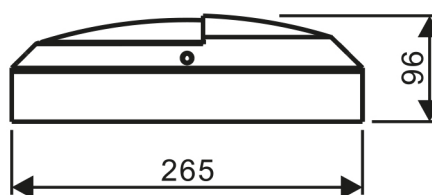

LED Rockdisc II Mini ø 265 mm (half afgeschermd)

40009041

EAN: 8720604743494

ROBUUST EN STIJLVOL

Modern, waterbestendige verlichting voor binnen- en buitentoepassingen. Optioneel verkrijgbaar met noodfunctie en een vernieuwde microwave sensor: 3-staps dimmen, aan-/uitschakeling op basis van daglicht mogelijk, detectiebereik, (na-)brandtijd en daglichtgevoeligheid instelbaar. Daarnaast kunnen de armaturen met en zonder sensor worden gecombineerd als master/slave.

PRODUCTKENMERKEN

Geschikt voor wandmontage	ja	Nom. spanning	220|240 Volt
Geschikt voor pendelophanging	nee	Nom. levensduur L70/B50 bij 25 °C	175000 Uur
Geschikt voor plafondmontage	ja	Lumenbehoud bij gemiddelde levensduur van 50.000 uur bij 25 °C omgeving (tq)	90 %
Geschikt voor inbouwmontage	nee	Uitval bij gemiddelde levensduur van 50.000 uur bij 25 °C omgeving (tq)	50 %
Geschikt voor opbouwmontage	ja	Nom. levensduur L90/B50 bij 25 °C	50000 Uur
Geschikt voor lichtlijnconfiguratie	nee	Max. aantal armaturen per leidingbeveiligingsschakelaar B16	107
Geschikt voor beeldschermwerkplaats volgens EN 12464-1	nee	Max. aantal armaturen per leidingbeveiligingsschakelaar C16	213
Lamptype	LED niet uitwisselbaar	Nom. omgevingstemperatuur volgens IEC62722-2-1	-20|50 Graden Celsius
Met lichtbron	ja	Max. systeemvermogen	9,5 Watt
Lamphouder	Overig	Specifieke lichtstroom armatuur	68 Lumen per Watt
Materiaal behuizing	Aluminium	Effectieve lichtstroom volgens IEC 62722-2-1	650 Lumen
Oppervlaktebescherming behuizing	Gelakt	Kleurtemperatuur	3000|4000 Kelvin
Kleur behuizing	Grijs	Vermogensfactor	0,9
Materiaal afdekking	Kunststof opaal	Hoogte/diepte	90 Millimeter
Rasteruitvoering	Geen	Buitendiameter	265 Millimeter
Spanningstype	AC	Aantal polen	3
Voorschakelapparaat	LED regeling stroomgestuurd	Verblindingsbegrenzing (UGR)	19
Voorschakelapparaat inbegrepen	ja		
Dimbaar 0-10 V	nee		
Dimbaar 1-10 V	nee		
Dimbaar Dali-2	nee		
Dimbaar DALI	nee		
Dimbaar DMX	nee		
Dimbaar DSI	nee		
Dimbaar met potentiometer (geïntegreerd)	nee