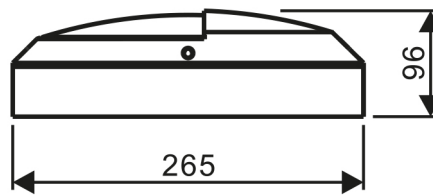

Prolumia LED Rockdisc II

LED Rockdisc II Mini ø 265 mm (half afgeschermd)

40009051

EAN: 8720604743500

ROBUUST EN STIJLVOL

Modern, waterbestendige verlichting voor binnen- en buitentoepassingen. Optioneel verkrijgbaar met noodfunctie en een vernieuwde microwave sensor: 3-staps dimmen, aan-/uitschakeling op basis van daglicht mogelijk, detectiebereik, (na-)brandtijd en daglichtgevoeligheid instelbaar. Daarnaast kunnen de armaturen met en zonder sensor worden gecombineerd als master/slave.