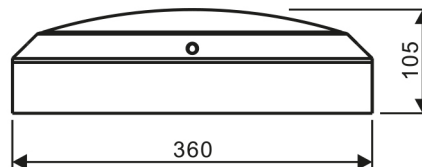

LED Rockdisc II ø 360 mm

40009111

EAN: 8720604743524

ROBUUST EN STIJLVOL

Modern, waterbestendige verlichting voor binnen- en buitentoepassingen. Optioneel verkrijgbaar met noodfunctie en een vernieuwde microwave sensor: 3-staps dimmen, aan-/uitschakeling op basis van daglicht mogelijk, detectiebereik, (na-)brandtijd en daglichtgevoeligheid instelbaar. Daarnaast kunnen de armaturen met en zonder sensor worden gecombineerd als master/slave.

PRODUCTKENMERKEN

Geschikt voor wandmontage	ja	Nom. spanning	220|240 Volt
Geschikt voor pendelophanging	nee	Nom. levensduur L70/B50 bij 25 °C	175000 Uur
Geschikt voor plafondmontage	ja	Lumenbehoud bij gemiddelde levensduur van 50.000 uur bij 25 °C omgeving (tq)	90 %
Geschikt voor inbouwmontage	nee	Uitval bij gemiddelde levensduur van 50.000 uur bij 25 °C omgeving (tq)	50 %
Geschikt voor opbouwmontage	ja	Nom. levensduur L90/B50 bij 25 °C	50000 Uur
Geschikt voor lichtlijnconfiguratie	nee	Max. aantal armaturen per leidingbeveiligingsschakelaar B16	60
Geschikt voor beeldschermwerkplaats volgens EN 12464-1	nee	Max. aantal armaturen per leidingbeveiligingsschakelaar C16	120
Lamptype	LED niet uitwisselbaar	Nom. omgevingstemperatuur volgens IEC62722-2-1	-20|50 Graden Celsius
Met lichtbron	ja	Max. systeemvermogen	15 Watt
Lamphouder	Overig	Specifieke lichtstroom armatuur	87 Lumen per Watt
Materiaal behuizing	Aluminium	Effectieve lichtstroom volgens IEC 62722-2-1	1300 Lumen
Oppervlaktebescherming behuizing	Gelakt	Kleurtemperatuur	3000|4000 Kelvin
Kleur behuizing	Grijs	Vermogensfactor	0,9
Materiaal afdekking	Kunststof opaal	Hoogte/diepte	105 Millimeter
Rasteruitvoering	Geen	Buitendiameter	360 Millimeter
Spanningstype	AC	Aantal polen	3
Voorschakelapparaat	LED regeling stroomgestuurd	Verblindingsbegrenzing (UGR)	19
Voorschakelapparaat inbegrepen	ja		
Dimbaar 0-10 V	nee		
Dimbaar 1-10 V	nee		
Dimbaar Dali-2	nee		
Dimbaar DALI	nee		
Dimbaar DMX	nee		
Dimbaar DSI	nee		
Dimbaar met potentiometer (geïntegreerd)	nee