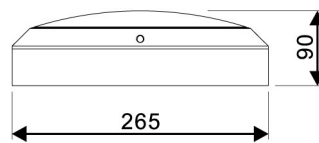

### PRODUCTKENMERKEN

Geschikt voor wandmontage	ja	Nom. spanning	220 240 Volt
Geschikt voor pendelophanging	nee	Nom. levensduur L70/B50 bij 25 °C	175000 Uur
Geschikt voor plafondmontage	ja	Lumenbehoud bij gemiddelde levensduur van 50.000 uur bij 25 °C omgeving (tq)	90 %
Geschikt voor inbouwmontage	nee	Uitval bij gemiddelde levensduur van 50.000 uur bij 25 °C omgeving (tq)	50 %
Geschikt voor opbouwmontage	ja	Nom. levensduur L90/B50 bij 25 °C	50000 Uur
Geschikt voor lichtlijnconfiguratie	nee	Max. aantal armaturen per leidingbeveiligingsschakelaar B16	96
Geschikt voor beeldschermwerkplaats volgens EN 12464-1	nee	Max. aantal armaturen per leidingbeveiligingsschakelaar C16	192
Lamptype	LED niet uitwisselbaar	Nom. omgevingstemperatuur volgens IEC62722-2-1	-20 50 Graden Celsius
Met lichtbron	ja	Max. systeemvermogen	9,5 Watt
Lamphouder	Overig	Specifieke lichtstroom armatuur	84 Lumen per Watt
Materiaal behuizing	Aluminium	Effectieve lichtstroom volgens IEC 62722-2-1	800 Lumen
Oppervlaktebescherming behuizing	Gelakt	Kleurtemperatuur	3000 4000 Kelvin
Kleur behuizing	Grijs	Vermogensfactor	0,9
Materiaal afdekking	Kunststof opaal	Hoogte/diepte	90 Millimeter
Rasteruitvoering	Geen	Buitendiameter	265 Millimeter
Spanningstype	AC	Aantal polen	3
Voorschakelapparaat	LED regeling stroomgestuurd	Verblindingsbegrenzing (UGR)	19
Voorschakelapparaat inbegrepen	ja		
Dimbaar 0-10 V	nee		
Dimbaar 1-10 V	nee		
Dimbaar Dali-2	nee		
Dimbaar DALI	nee		
Dimbaar DMX	nee		
Dimbaar DSI	nee		
Dimbaar met potentiometer (geïntegreerd)	nee		