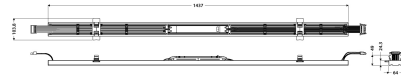

# 40640405

EAN: 8720604745658

De standaard 1-10V dimbare modules uit de LED Pro-Line Retrofit II serie zijn universeel toepasbaar in de meest voorkomende lichtlijnsystemen ter vervanging van enkel- en dubbellamps fluorescentie armaturen. Met behoud van de bestaande dragers en ophanging zorgt de Retrofit lichtlijnmodule, met zijn geïntegreerde doorvoerbedrading, voor een compleet nieuwe, zeer efficiënte verlichtingsinstallatie.