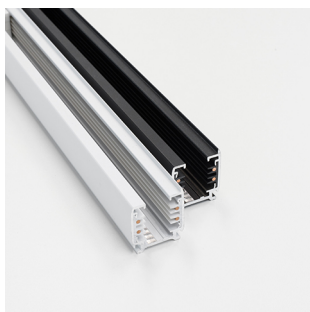

Prolumia LED 3-Fase Rail

LED 3-Fase Rail 1000mm

41093201

EAN: 8720615500383

De LED 3-Fase Rail is een ingenieus en modieus systeem ten behoeve van de Prolumia Pro-Rio Tracklights. Middels de losse componenten kunt u moeiteloos elke gewenste opstelling creëren, verdeeld over verschillende circuits. Op deze manier is ieder interieur optimaal en zeer professioneel te verlichten.

PRODUCTKENMERKEN

Geschikt voor busaansluiting	Nee	Aantal groepen/fasen	3
Vorm	Rechthoekig	Nom. spanning	220 240 Volt
Materiaal	Aluminium	Max. elektrische belastbaarheid per fase	3600 Watt
Uitvoering oppervlakte	Mat	Lengte	1000 Millimeter
Kleur	Zwart	Breedte	32,2 Millimeter
Opbouw	Ja	Hoogte	35,6 Millimeter
Inbouw	Nee		
Geschikt voor pendelophanging	Ja		
Buigbaar	Nee		