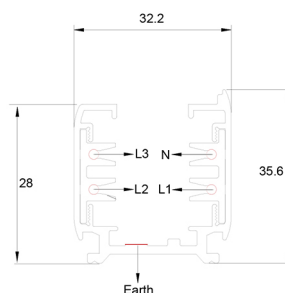

Prolumia LED 3-Fase Rail

LED 3-Fase Rail 1000mm

41093201

EAN: 8720615500383

De LED 3-Fase Rail is een ingenieus en modieus systeem ten behoeve van de Prolumia Pro-Rio Tracklights. Middels de losse componenten kunt u moeiteloos elke gewenste opstelling creëren, verdeeld over verschillende circuits. Op deze manier is ieder interieur optimaal en zeer professioneel te verlichten.

PRODUCTKENMERKEN

Geschikt voor busaansluiting	Nee	Aantal groepen/fasen	3
Vorm	Rechthoekig	Nom. spanning	220 240 Volt
Materiaal	Aluminium	Max. elektrische belastbaarheid per fase	3600 Watt
Uitvoering oppervlakte	Mat	Lengte	1000 Millimeter
Kleur	Zwart	Breedte	32,2 Millimeter
Opbouw	Ja	Hoogte	35,6 Millimeter
Inbouw	Nee		
Geschikt voor pendelophanging	Ja		
Buigbaar	Nee		