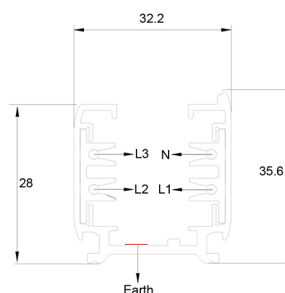

Prolumia LED 3-Fase Rail

LED 3-Fase Rail 2000mm

41093202

EAN: 8720615500390

De LED 3-Fase Rail is een ingenieus en modieus systeem ten behoeve van de Prolumia Pro-Rio Tracklights. Middels de losse componenten kunt u moeiteloos elke gewenste opstelling creëren, verdeeld over verschillende circuits. Op deze manier is ieder interieur optimaal en zeer professioneel te verlichten.

PRODUCTKENMERKEN

Geschikt voor busaansluiting	Nee	Aantal groepen/fasen	3
Vorm	Rechthoekig	Nom. spanning	220 240 Volt
Materiaal	Aluminium	Max. elektrische belastbaarheid per fase	3600 Watt
Uitvoering oppervlakte	Mat	Lengte	2000 Millimeter
Kleur	Zwart	Breedte	32,2 Millimeter
Opbouw	Ja	Hoogte	35,6 Millimeter
Inbouw	Nee		
Geschikt voor pendelophanging	Ja		
Buigbaar	Nee		