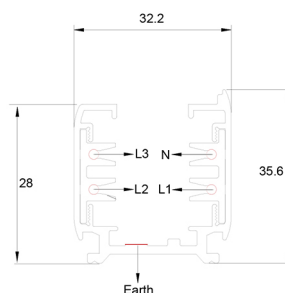

Prolumia LED 3-Fase Rail

LED 3-Fase Rail 3000mm

41093203

EAN: 8720615500406

De LED 3-Fase Rail is een ingenieus en modieus systeem ten behoeve van de Prolumia Pro-Rio Tracklights. Middels de losse componenten kunt u moeiteloos elke gewenste opstelling creëren, verdeeld over verschillende circuits. Op deze manier is ieder interieur optimaal en zeer professioneel te verlichten.

PRODUCTKENMERKEN

Geschikt voor busaansluiting	Nee	Aantal groepen/fasen	3
Vorm	Rechthoekig	Nom. spanning	220 240 Volt
Materiaal	Aluminium	Max. elektrische belastbaarheid per fase	3600 Watt
Uitvoering oppervlakte	Mat	Lengte	3000 Millimeter
Kleur	Zwart	Breedte	32,2 Millimeter
Opbouw	Ja	Hoogte	35,6 Millimeter
Inbouw	Nee		
Geschikt voor pendelophanging	Ja		
Buigbaar	Nee		