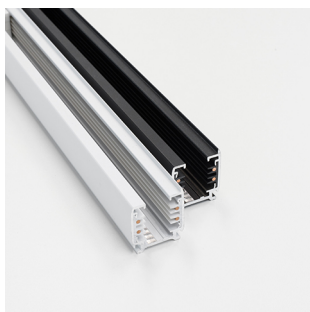

Prolumia LED 3-Fase Rail

LED 3-Fase Rail 3000mm

41093203

EAN: 8720615500406

De LED 3-Fase Rail is een ingenieus en modieus systeem ten behoeve van de Prolumia Pro-Rio Tracklights. Middels de losse componenten kunt u moeiteloos elke gewenste opstelling creëren, verdeeld over verschillende circuits. Op deze manier is ieder interieur optimaal en zeer professioneel te verlichten.

PRODUCTKENMERKEN

Geschikt voor busaansluiting	Nee	Aantal groepen/fasen	3
Vorm	Rechthoekig	Nom. spanning	220 240 Volt
Materiaal	Aluminium	Max. elektrische belastbaarheid per fase	3600 Watt
Uitvoering oppervlakte	Mat	Lengte	3000 Millimeter
Kleur	Zwart	Breedte	32,2 Millimeter
Opbouw	Ja	Hoogte	35,6 Millimeter
Inbouw	Nee		
Geschikt voor pendelophanging	Ja		
Buigbaar	Nee		