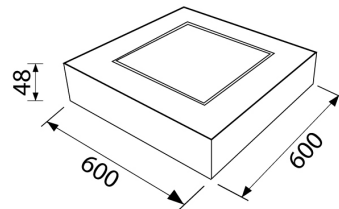

LED Pro-Ceiling 596x596 mm (opbouw)

40003215

EAN: 8720604742480

De Prolumia LED Pro-Ceiling serie is uniek in zijn ontwerp. Het combineert de warmte van decoratief licht met de verfijning van een modern, eigentijds armatuur. Verkrijgbaar in een ronde of vierkante vorm voor plafond- of wandmontage. De LED Pro-Ceiling serie heeft een levensduur van meer dan 50.000 uur, wordt compleet geleverd met geïntegreerde voeding en is snel en eenvoudig geïnstalleerd!

PRODUCTKENMERKEN

Geschikt voor wandmontage	Ja	Nom. spanning	220 240 Volt
Geschikt voor pendelophanging	Nee	Nom. stroom	1500 1500 Milliampère
Geschikt voor plafondmontage	Ja	Nom. levensduur L70/B50 bij 25 °C	50000 Uur
Geschikt voor inbouwmontage	Nee	Nom. omgevingstemperatuur volgens IEC62722-2-1	-10 40 Graden Celsius
Geschikt voor opbouwmontage	Ja	Max. systeemvermogen	60 Watt
Geschikt voor lichtlijnconfiguratie	Nee	Specifieke lichtstroom armatuur	79 Lumen per Watt
Geschikt voor beeldschermwerkplaats volgens EN 12464-1	Nee	Effectieve lichtstroom volgens IEC 62722-2-1	4740 Lumen
Lamptype	LED niet uitwisselbaar	Kleurtemperatuur	3000 3000 Kelvin
Met lichtbron	Ja	Vermogensfactor	0,9
Lamphouder	Overig	Breedte	596 Millimeter
Materiaal behuizing	Aluminium	Hoogte/diepte	48 Millimeter
Oppervlaktebescherming behuizing	Gelakt	Lengte	596 Millimeter
Kleur behuizing	Wit	Verblindingsbegrenzing (UGR)	22
Materiaal afdekking	Kunststof opaal		
Rasteruitvoering	Geen		
Spanningstype	AC		
Voorschakelapparaat	LED regeling stroomgestuurd		
Voorschakelapparaat inbegrepen	Ja		
Dimbaar 0-10 V	Ja		
Dimbaar 1-10 V	Nee		
Dimbaar DALI	Nee		
Dimbaar DMX	Nee		
Dimbaar DSI	Nee		
Dimbaar met potentiometer (geïntegreerd)	Nee		
Dimbaar GPRS	Nee		
Dimbaar LineSwitch	Nee		
Dimming fabrikantspecifiek	Nee		
Dimbaar netspanningsmodulatie	Nee		
Dimbaar faseafsnijding	Nee		