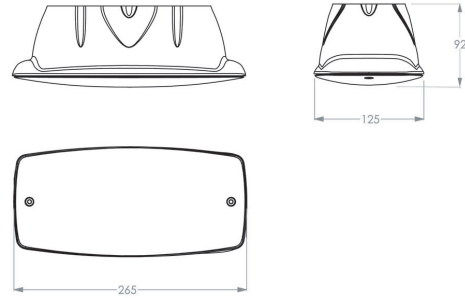

2L0500CCRB (ceiling, corridor, radar, black)

Specificaties

Familie	SERIE 200 POLAREM
Toepassing	Algemene verlichting
Lichtbron	5W LED
Functionaliteit	radar , lichtsensor
LoRa node	nee
Voeding	230V AC/DC
Kleurtemperatuur (K)	4000K
Lichtstroom (lm)	570lm (100%); 456lm (80%); 342lm (60%); 228lm (40%); 114lm (20%)
Temperatuurbereik (C)	Gemiddeld tussen -25 en +40
Kleur	Zwart, RAL 7021
Kleurweergave-index (Ra)	>80
Slagvastheid	IK10
Powerfactor	0.9
Optiek	Lens corridor
Bewegingsdetectie	ja
Montagewijze	Opbouw , Plafond
Materiaal behuizing	Policarbonaat
Beschermingsgraad	IP65
Opgenomen vermogen	1,6W (20%) - 7,2W (100%)
Beschermingsklasse	Klasse II
Lichtsensoren	ja
Bijzonderheden	Levensduur >100.000 branduren (L80/B10); ook verkrijgbaar in 3000K (2L0500CCRB3K)
EAN	8718309388133