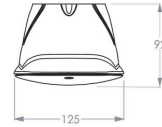

## Specificaties

Familie	SERIE 200 POLAREM
Toepassing	Algemene verlichting
Lichtbron	5W LED
Functionaliteit	radar , lichtsensor
LoRa node	nee
Voeding	230V AC/DC
Kleurtemperatuur (K)	4000K
Lichtstroom (lm)	570lm (100%); 456lm (80%); 342lm (60%); 228lm (40%); 114lm (20%)
Temperatuurbereik (C)	Gemiddeld tussen -25 en +40
Kleur	zwart
Kleurweergave-index (Ra)	>80
Slagvastheid	IK10
Powerfactor	0.9
Optiek	squarelens diffuus
Bewegingsdetectie	ja
Montagewijze	Opbouw , Plafond
Materiaal behuizing	policarbonaat
Beschermingsgraad	IP 65
Opgenomen vermogen	1,6W (20%) - 7,2W (100%)
Beschermingsklasse	Klasse II
Lichtsensoren	ja
Bijzonderheden	Levensduur >100.000 branduren (L80/B10); ook verkrijgbaar in 3000K (2L0500CSRB3K)
EAN	8718309388157