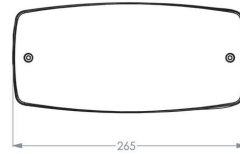

# 2L0500CSRB (ceiling, diffused, radar, black)

## Specificaties

Familie	SERIE 200 POLAREM
Toepassing	Algemene verlichting
Lichtbron	5W LED
Functionaliteit	radar , lichtsensor
LoRa node	nee
Voeding	230V AC/DC
Kleurtemperatuur (K)	4000K
Lichtstroom (lm)	570lm (100%); 456lm (80%); 342lm (60%); 228lm (40%); 114lm (20%)
Temperatuurbereik (C)	Gemiddeld tussen -25 en +40
Kleur	zwart
Kleurweergave-index (Ra)	>80
Slagvastheid	IK10
Powerfactor	0.9
Optiek	squarelens diffuus
Bewegingsdetectie	ja
Montagewijze	Opbouw , Plafond
Materiaal behuizing	policarbonaat
Beschermingsgraad	IP 65
Opgenomen vermogen	1,6W (20%) - 7,2W (100%)
Beschermingsklasse	Klasse II
Lichtsensoren	ja
Bijzonderheden	Levensduur >100.000 branduren (L80/B10); ook verkrijgbaar in 3000K (2L0500CSRB3K)
EAN	8718309388157