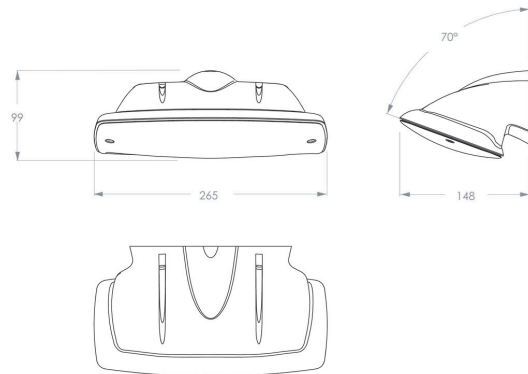

# 2L0500WSRB (wall, diffused, radar, black)

## Specificaties

Familie	SERIE 200 POLAREM
Toepassing	Algemene verlichting
Lichtbron	5W LED
Functionaliteit	radar , lichtsensor
LoRa node	nee
Voeding	230V AC/DC
Kleurtemperatuur (K)	4000K
Lichtstroom (lm)	570lm (100%); 456lm (80%); 342lm (60%); 228lm (40%); 114lm (20%)
Temperatuurbereik (C)	Gemiddeld tussen -25 en +40
Kleur	zwart, RAL7021
Kleurweergave-index (Ra)	>80
Slagvastheid	IK10
Powerfactor	0.9
Optiek	lens, diffuus
Bewegingsdetectie	ja
Montagewijze	Opbouw , Wand
Materiaal behuizing	policarbonaat
Beschermingsgraad	IP65
Opgenomen vermogen	1,6W(20%) - 7,2W (100%)
Beschermingsklasse	Klasse II
Lichtsensoren	ja
Bijzonderheden	Levensduur >100.000 branduren (L80/B10); ook verkrijgbaar in 3000K (2L0500WSRB3K)
EAN	8718309388218