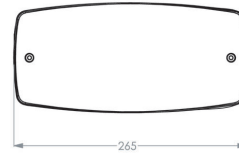

2L0505CSREB (ceiling, diffused, radar, emergency,

Specificaties

Familie	SERIE 200 POLAREM
Toepassing	Vluchtrouteverlichting & -aanduiding
Lichtbron	5W LED
Functionaliteit	radar , lichtsensor , noodaccu
LoRa node	nee
Voeding	230V AC/DC
Kleurtemperatuur (K)	4000K
Lichtstroom (lm)	570lm (100%); 456lm (80%); 342lm (60%); 228lm (40%); 114lm (20%)
Lichtstroom nood (lm)	365lm (1h) - 122lm (3h)
Temperatuurbereik (C)	Gemiddeld tussen -25 en +40
Kleur	Zwart, RAL 7021
Kleurweergave-index (Ra)	>80
Autonomie	instelbaar 1u of 3u
Slagvastheid	IK10
Powerfactor	0,9
Optiek	lens corridor
Autotest (ATS)	ja
Bewegingsdetectie	ja
Montagewijze	Opbouw , Plafond
Materiaal behuizing	policarbonate
Permanent bedrijf	ja
Beschermingsgraad	IP65
Opgenomen vermogen	3,7W (20%) - 8,6W (100%)
Beschermingsklasse	Klasse II
Lichtsensor	ja
Bijzonderheden	Levensduur >100.000 branduren (L80/B10); ; ook verkrijgbaar in 3000K (2L0505CSREB3K)
Batterypack	NiMh 3,6V 2,2Ah Long Life High Temp
EAN	8718309388256