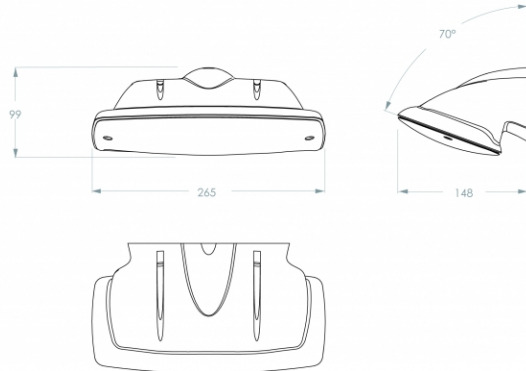

# 2L0505WSRE (wall, diffuse, radar, emergency)

## Specificaties

Familie	SERIE 200 POLAREM
Toepassing	Vluchtrouteverlichting & -aanduiding
Lichtbron	5W LED
Functionaliteit	radar , noodaccu , lichtsensor
LoRa node	nee
Voeding	230V AC/DC
Kleurtemperatuur (K)	4000K
Lichtstroom (lm)	570lm (100%); 456lm (80%); 342lm (60%); 228lm (40%); 114lm (20%)
Lichtstroom nood (lm)	365lm (1h) - 122lm (3h)
Temperatuurbereik (C)	Gemiddeld tussen -25 en +40
Kleur	grijs RAL 7035
Kleurweergave-index (Ra)	>80
Autonomie	1 uur
Slagvastheid	IK10
Powerfactor	0.9
Optiek	squarelens diffuus
Autotest (ATS)	ja
Bewegingsdetectie	ja
Montagewijze	Opbouw , Wand
Materiaal behuizing	policarbonate
Permanent bedrijf	ja
Beschermingsgraad	IP 65
Opgenomen vermogen	3,7W (20%) - 8,6W (100%)
Beschermingsklasse	Klasse II
Lichtsensor	ja
Bijzonderheden	Levensduur >100.000 branduren (L80/B10); ; ook verkrijgbaar in 3000K (2L0505WSRE3K)
Batterypack	NiMh 3,6V 2,2Ah Long Life High Temp
EAN	8718309385460